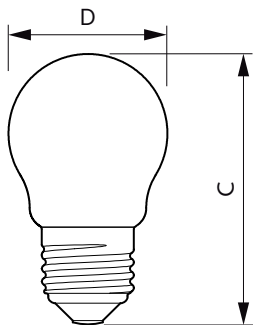

### Dimensional drawing

Product	D	C
Classic LEDLuster ND 4.3-40W E14 827 P45 FR	45 mm	80 mm
Classic LEDLuster ND 2.2-25W P45 E14 FR	45 mm	80 mm

Product	D	C
Classic LEDCandle ND 2.2-25W B35 E14 FR	35 mm	97 mm
Classic LEDCandle ND 4.3-40W E14 827 B35 FR	35 mm	97 mm