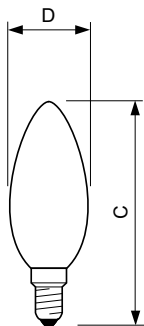

### Dimensional drawing

Product	D	C
Classic LEDLuster ND 4.3-40W E14 827 P45 FR	45 mm	80 mm
Classic LEDLuster ND 2.2-25W P45 E14 FR	45 mm	80 mm

Product	D	C
Classic LEDCandle ND 2.2-25W B35 E14 FR	35 mm	97 mm
Classic LEDCandle ND 4.3-40W E14 827 B35 FR	35 mm	97 mm