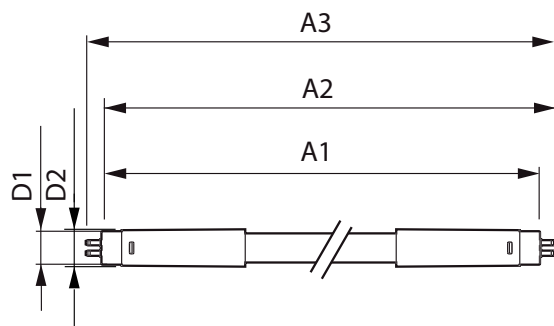

Essential LED tubes T5 Mains

Versions

G5

LEDtube G5

Dimensional drawing

A3

Product	D1	D2	A1	A2	A3
MASTER LEDtube 600mm 7.5W865 G5 I	15.8 mm	21.0 mm	548.0 mm	555.0 mm	562.0 mm
MASTER LEDtube 1200mm 13W840 G5 I	15.8 mm	21.0 mm	1148.0 mm	1155.0 mm	1162.0 mm
MASTER LEDtube 600mm 7.5W840 G5 I	15.8 mm	21.0 mm	548.0 mm	555.0 mm	562.0 mm
MASTER LEDtube 1200mm 13W865 G5 I	15.8 mm	21.0 mm	1148.0 mm	1155.0 mm	1162.0 mm

Product	D1	D2	A1	A2	A3
CorePro LEDtube 1200mm 16W840 G5 I MX	15.8 mm	19 mm	1149 mm	1156.1 mm	1163.2 mm
CorePro LEDtube 1200mm 16W865 G5 I MX	15.8 mm	19 mm	1149 mm	1156.1 mm	1163.2 mm
CorePro LEDtube 600mm 8W830 G5 I MX	15.8 mm	19 mm	549 mm	556.1 mm	563.2 mm
CorePro LEDtube 1200mm 16W830 G5 I MX	15.8 mm	19 mm	1149 mm	1156.1 mm	1163.2 mm
CorePro LEDtube 600mm 8W865 G5 I MX	15.8 mm	19 mm	549 mm	556.1 mm	563.2 mm
CorePro LEDtube 600mm 8W840 G5 I MX	15.8 mm	19 mm	549 mm	556.1 mm	563.2 mm