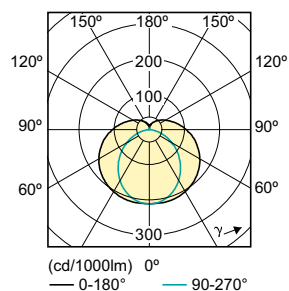

Light Technical (2/2)

Order Code	Full Product Name	Luminous Flux (Nom)
929001131110	MASTER LEDtube 1200mm 13W840 G5 I	1600 lm
929001131210	MASTER LEDtube 1200mm 13W865 G5 I	1600 lm
929001154910	MASTER LEDtube 600mm 7.5W840 G5 I	800 lm
929001155010	MASTER LEDtube 600mm 7.5W865 G5 I	800 lm
929001275212	CorePro LEDtube 1200mm 16W840 G5 I MX	1850 lm

Order Code	Full Product Name	Luminous Flux (Nom)
929001275312	CorePro LEDtube 1200mm 16W865 G5 I MX	1850 lm
929001275412	CorePro LEDtube 600mm 8W840 G5 I MX	900 lm
929001275512	CorePro LEDtube 600mm 8W865 G5 I MX	900 lm
929001380612	CorePro LEDtube 600mm 8W830 G5 I MX	1000 lm
929001380912	CorePro LEDtube 1200mm 16W830 G5 I MX	2000 lm

Temperature

Order Code	Full Product Name	T-Case Maximum (Nom)
929001131110	MASTER LEDtube 1200mm 13W840 G5 I	50 °C
929001131210	MASTER LEDtube 1200mm 13W865 G5 I	50 °C
929001154910	MASTER LEDtube 600mm 7.5W840 G5 I	60 °C
929001155010	MASTER LEDtube 600mm 7.5W865 G5 I	60 °C
929001275212	CorePro LEDtube 1200mm 16W840 G5 I MX	70 °C
929001275312	CorePro LEDtube 1200mm 16W865 G5 I MX	70 °C
929001275412	CorePro LEDtube 600mm 8W840 G5 I MX	70 °C
929001275512	CorePro LEDtube 600mm 8W865 G5 I MX	70 °C
929001380612	CorePro LEDtube 600mm 8W830 G5 I MX	70 °C
929001380912	CorePro LEDtube 1200mm 16W830 G5 I MX	70 °C