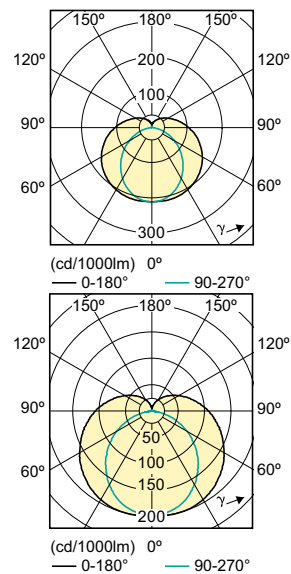

Light Technical (2/2)

Order Code	Full Product Name	Luminous Flux (Nom)
929001131110	MASTER LEDtube 1200mm 13W840 G5 I	1600 lm
929001131210	MASTER LEDtube 1200mm 13W865 G5 I	1600 lm
929001154910	MASTER LEDtube 600mm 7.5W840 G5 I	800 lm
929001155010	MASTER LEDtube 600mm 7.5W865 G5 I	800 lm
929001275212	CorePro LEDtube 1200mm 16W840 G5 I MX	1850 lm

Order Code	Full Product Name	Luminous Flux (Nom)
929001275312	CorePro LEDtube 1200mm 16W865 G5 I MX	1850 lm
929001275412	CorePro LEDtube 600mm 8W840 G5 I MX	900 lm
929001275512	CorePro LEDtube 600mm 8W865 G5 I MX	900 lm
929001380612	CorePro LEDtube 600mm 8W830 G5 I MX	1000 lm
929001380912	CorePro LEDtube 1200mm 16W830 G5 I MX	2000 lm

Temperature

Order Code	Full Product Name	T-Case Maximum (Nom)
929001131110	MASTER LEDtube 1200mm 13W840 G5 I	50 °C
929001131210	MASTER LEDtube 1200mm 13W865 G5 I	50 °C
929001154910	MASTER LEDtube 600mm 7.5W840 G5 I	60 °C
929001155010	MASTER LEDtube 600mm 7.5W865 G5 I	60 °C
929001275212	CorePro LEDtube 1200mm 16W840 G5 I MX	70 °C
929001275312	CorePro LEDtube 1200mm 16W865 G5 I MX	70 °C
929001275412	CorePro LEDtube 600mm 8W840 G5 I MX	70 °C
929001275512	CorePro LEDtube 600mm 8W865 G5 I MX	70 °C
929001380612	CorePro LEDtube 600mm 8W830 G5 I MX	70 °C
929001380912	CorePro LEDtube 1200mm 16W830 G5 I MX	70 °C