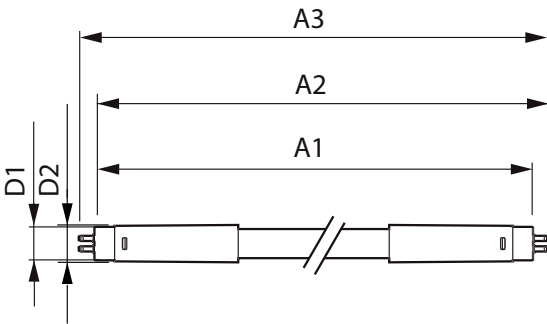

LEDtube Mains T5

Versions

LEDtube G5

G5 Tube, double-ended Frosted

Dimensional drawing

Product	D1	D2	A1	A2	A3
MAS LEDtube 1200mm HO 26W 840 T5 BR	15 mm	16.9 mm	1149 mm	1156.1 mm	1163.2 mm
MAS LEDtube 1200mm HO 26W 865 T5 BR	15 mm	16.9 mm	1149 mm	1156.1 mm	1163.2 mm
MAS LEDtube 1500mm UO 36W 840 T5	15.5 mm	18.8 mm	1449 mm	1456.1 mm	1463.2 mm
MAS LEDtube 1500mm UO 36W 865 T5	15.5 mm	18.8 mm	1449 mm	1456.1 mm	1463.2 mm
MAS LEDtube 1500mm UO 36W 830 T5	15.5 mm	18.8 mm	1449 mm	1456.1 mm	1463.2 mm