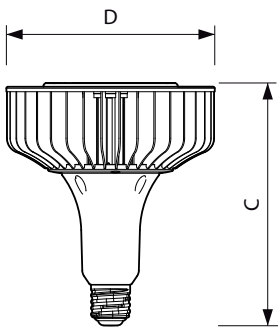

Product	D	C
165HB/LED/740/ND WB DL 2/1	209.7 mm	245.7 mm
165HB/LED/740/ND NB DL 2/1	209.7 mm	245.7 mm
165HB/LED/840/ND WB UDL 2/1	209.7 mm	245.7 mm
165HB/LED/840/ND NB UDL 2/1	209.7 mm	245.7 mm
100HB/LED/740/ND WB DL BB 2/1	211 mm	252 mm
125HB/LED/740/ND WB DL BB 2/1	211 mm	252 mm
125HB/LED/750/ND NB DL BB 2/1	211 mm	252 mm
100HB/LED/740/ND NB DL BB 2/1	211 mm	252 mm
100HB/LED/750/ND WB DL BB 2/1	211 mm	252 mm
125HB/LED/750/ND WB DL BB 2/1	211 mm	252 mm
100HB/LED/750/ND NB DL BB 2/1	211 mm	252 mm
125HB/LED/740/ND NB DL BB 2/1	211 mm	252 mm
150HB/LED/750/ND NB DL BB 2/1	211 mm	252 mm
150HB/LED/740/ND WB DL BB 2/1	211 mm	252 mm
150HB/LED/740/ND NB DL BB 2/1	211 mm	252 mm
150HB/LED/750/ND WB DL BB 2/1	211 mm	252 mm