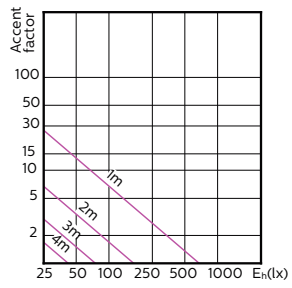

## Accent Diagrams

**MASTER LEDspot ExpertColor MV 35W GU10  
927 25D**

**MASTER LEDspot ExpertColor MV 35W GU10  
930 25D**

**MASTER LEDspot ExpertColor MV 35W GU10  
940 25D**

**MASTER LEDspot ExpertColor MV 35W GU10  
927 36D**