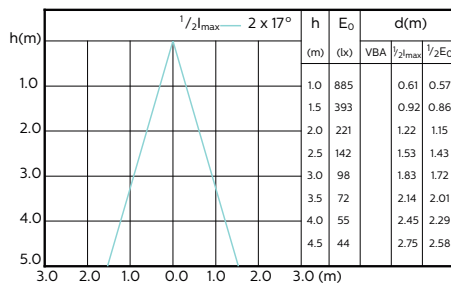

## Beam Diagrams

**MASTER LEDspot ExpertColor MV 50W GU10  
927 25D**

**MASTER LEDspot ExpertColor MV 50W GU10  
930 25D**

**MASTER LEDspot ExpertColor MV 50W GU10  
940 25D**

**MASTER LEDspot ExpertColor MV 50W GU10  
927 36D**