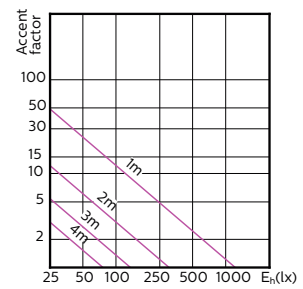

**MASTER LEDspot ExpertColor MV 35W GU10  
930 36D**

**MASTER LEDspot ExpertColor MV 35W GU10  
940 36D**

**MASTER LEDspot ExpertColor MV 50W GU10  
927 25D**

**MASTER LEDspot ExpertColor MV 50W GU10  
930 25D**