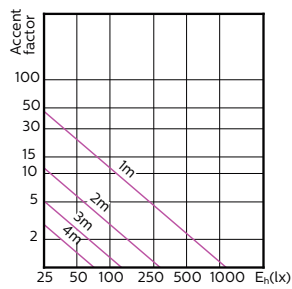

**MASTER LEDspot ExpertColor MV 50W GU10
930 25D**