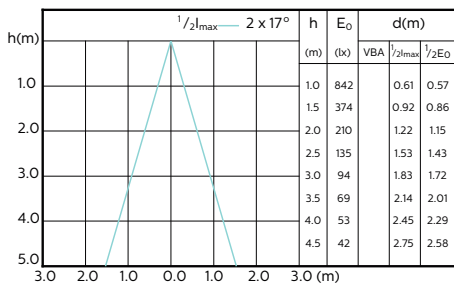

## Beam Diagrams

**MASTER LEDspot ExpertColor MV 50W GU10  
927 25D**

**MASTER LEDspot ExpertColor MV 50W GU10  
930 25D**

**MASTER LEDspot ExpertColor MV 50W GU10  
940 25D**

**MASTER LEDspot ExpertColor MV 50W GU10  
927 36D**