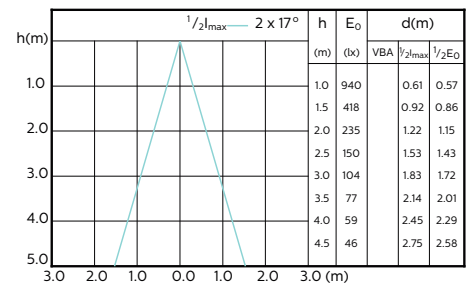

**MASTER LEDspot ExpertColor MV 50W GU10
940 36D**