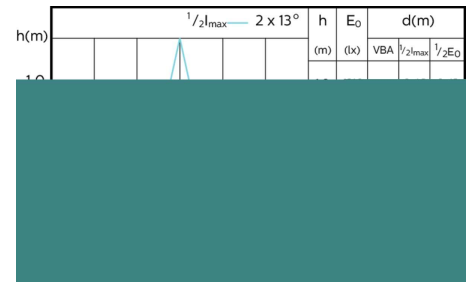

## Beam Diagrams

**MASTER LEDspot ExpertColor MV 50W GU10  
927 25D**

**MASTER LEDspot ExpertColor MV 50W GU10  
930 25D**

**MASTER LEDspot ExpertColor MV 50W GU10  
940 25D**

**MASTER LEDspot ExpertColor MV 50W GU10  
927 36D**