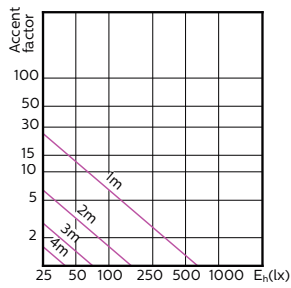

## Accent Diagrams

**MASTER LEDspot ExpertColor MV 35W GU10  
927 25D**

**MASTER LEDspot ExpertColor MV 35W GU10  
930 25D**

**MASTER LEDspot ExpertColor MV 35W GU10  
940 25D**

**MASTER LEDspot ExpertColor MV 35W GU10  
927 36D**