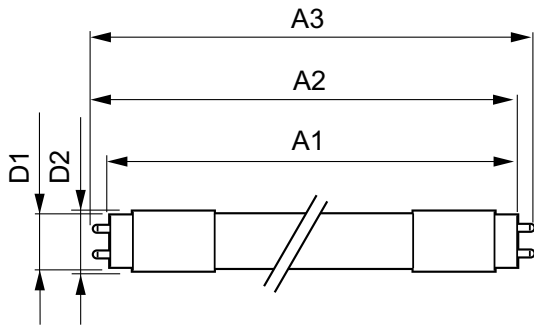

Application

- Office, shop, education, retail
- Industrial facilities and warehouses

Master Value LEDtube Universal T8

Versions

Dimensional drawing

Product	D1	D2	A1	A2	A3
MAS LEDtube VLE UN 1200mm UO 16W840 T8	25.7 mm	28 mm	1199.4 mm	1205.3 mm	1213.6 mm
MAS LEDtube VLE UN 1500mm UO 24W840 T8	25.7 mm	28 mm	1500 mm	1505.9 mm	1514.2 mm
MAS LEDtube VLE UN 1500mm UO 24W830 T8	25.7 mm	28 mm	1500 mm	1505.9 mm	1514.2 mm
MAS LEDtube VLE UN 1200mm UO 16W830 T8	25.7 mm	28 mm	1199.4 mm	1205.3 mm	1213.6 mm
MAS LEDtube VLE UN 1200mm UO 16W865 T8	25.7 mm	28 mm	1199.4 mm	1205.3 mm	1213.6 mm
MAS LEDtube VLE UN 1500mm UO 24W865 T8	25.7 mm	28 mm	1500 mm	1505.9 mm	1514.2 mm