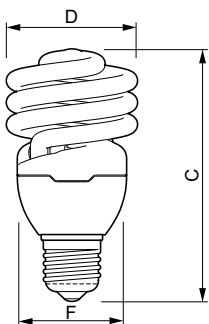

## Dimensional drawing

Product	D (max)	C (max)	F (max)
ECO Twister 8W CDL E27 110-127V 1PF/12	46 mm	81.5 mm	40 mm

## Dimensional drawing

Product	D (max)	C (max)	F (max)
ECO Twister 12W WW E27 110-127V 1PF/12	46 mm	91 mm	40 mm
ECO Twister 12W CDL E27110-127V 1PF/12	46 mm	91 mm	40 mm
ECO Twister 12W WW E27 220-240V 1PF/12	46 mm	91 mm	40 mm
ECO Twister 12W CDL E27 220-240V 1PF/12	46 mm	91 mm	40 mm