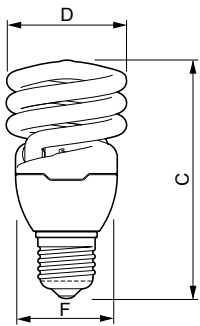

## Dimensional drawing

Product	D (max)	C (max)	F (max)
ECO Twister 8W CDL E27 110-127V 1PF/12	46 mm	81.5 mm	40 mm

## Dimensional drawing

Product	D (max)	C (max)	F (max)
ECO Twister 12W WW E27 110-127V 1PF/12	46 mm	91 mm	40 mm
ECO Twister 12W CDL E27110-127V 1PF/12	46 mm	91 mm	40 mm
ECO Twister 12W WW E27 220-240V 1PF/12	46 mm	91 mm	40 mm
ECO Twister 12W CDL E27 220-240V 1PF/12	46 mm	91 mm	40 mm