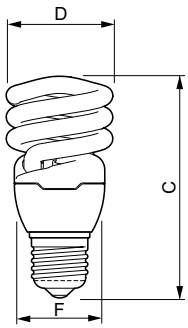

## Dimensional drawing

Product	D (max)	C (max)	F (max)
ECO Twister 8W CDL E27 110-127V 1PF/12	46 mm	81.5 mm	40 mm

## Dimensional drawing

Product	D (max)	C (max)	F (max)
ECO Twister 12W WW E27 110-127V 1PF/12	46 mm	91 mm	40 mm
ECO Twister 12W CDL E27110-127V 1PF/12	46 mm	91 mm	40 mm
ECO Twister 12W WW E27 220-240V 1PF/12	46 mm	91 mm	40 mm
ECO Twister 12W CDL E27 220-240V 1PF/12	46 mm	91 mm	40 mm