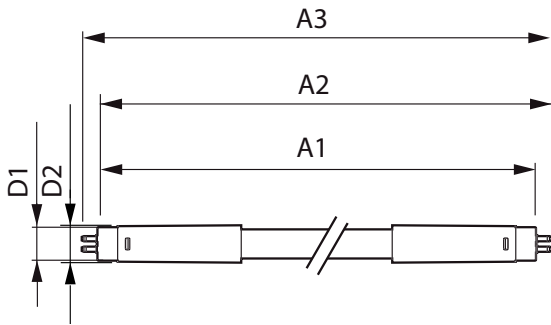

## Dimensional drawing

Product	D1	D2	A1	A2	A3
Master LEDtube HF 1500mm HO 26W 865 T5 OE	15.5 mm	19 mm	1449 mm	1456 mm	1463 mm
Master LEDtube HF 1500mm HO 26W 830 T5 OE	15.5 mm	19 mm	1449 mm	1456 mm	1463 mm
Master LEDtube HF 1200mm HO 26W 830 T5 OE	15.5 mm	19 mm	1149 mm	1156 mm	1163 mm
Master LEDtube HF 1500mm HO 26W 840 T5 OE	15.5 mm	19 mm	1449 mm	1456 mm	1463 mm
Master LEDtube HF 1200mm HO 26W 840 T5 OE	15.5 mm	19 mm	1149 mm	1156 mm	1163 mm
Master LEDtube HF 1200mm HO 26W 865 T5 OE	15.5 mm	19 mm	1149 mm	1156 mm	1163 mm
Master LEDtube HF 1200mm HO 26W 830 T5	15.2 mm	21 mm	1147.8 mm	1154.9 mm	1162 mm
Master LEDtube HF 1200mm HO 26W 840 T5	15.2 mm	21 mm	1147.8 mm	1154.9 mm	1162 mm
Master LEDtube HF 1200mm HO 26W 865 T5	15.2 mm	21 mm	1147.8 mm	1154.9 mm	1162 mm
Master LEDtube HF 1500mm UO 36W 840 T5	15.2 mm	21 mm	1447.8 mm	1454.9 mm	1462 mm
Master LEDtube HF 1500mm UO 36W 830 T5	15.2 mm	21 mm	1447.8 mm	1454.9 mm	1462 mm
Master LEDtube HF 1500mm UO 36W 865 T5	15.2 mm	21 mm	1447.8 mm	1454.9 mm	1462 mm
Master LEDtube HF 1500mm HO 26W 840 T5	15.2 mm	21 mm	1447.8 mm	1454.9 mm	1462 mm
Master LEDtube HF 1500mm HO 26W 865 T5	15.2 mm	21 mm	1447.8 mm	1454.9 mm	1462 mm
Master LEDtube HF 600mm HE 8W 840 T5	15.5 mm	18.8 mm	549 mm	556.1 mm	563.2 mm
Master LEDtube HF 1500mm HE 20W 840 T5	15.5 mm	18.8 mm	1449 mm	1456.1 mm	1463.2 mm
Master LEDtube HF 1200mm HE 16.5W 865 T5	15.5 mm	18.8 mm	1149 mm	1156.1 mm	1163.2 mm
Master LEDtube HF 600mm HE 8W 865 T5	15.5 mm	18.8 mm	549 mm	556.1 mm	563.2 mm
Master LEDtube HF 1200mm HE 16.5W 840 T5	15.5 mm	18.8 mm	1149 mm	1156.1 mm	1163.2 mm
Master LEDtube HF 600mm HE 8W 830 T5	15.5 mm	18.8 mm	549 mm	556.1 mm	563.2 mm
Master LEDtube HF 1500mm HE 20W 865 T5	15.5 mm	18.8 mm	1449 mm	1456.1 mm	1463.2 mm