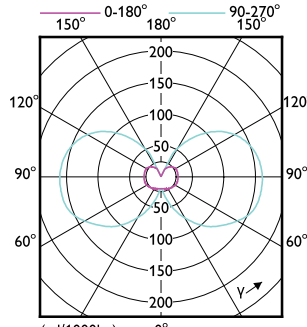

Order Code	Full Product Name	Bulb Finish
929002389202	CorePro LEDcapsuleLV 2.7-28W G4 827	-
929002389302	CorePro LEDcapsuleLV 2.7-28W G4 830	-
929002389402	CorePro LEDcapsuleLV 2.1-20W G4 827 D	-
929002389702	CorePro LEDcapsuleLV 1.8-20W GY6.35 827	-
929002389802	CorePro LEDcapsuleLV 1.8-20W GY6.35 830	-

Temperature

Order Code	Full Product Name	T-Case Maximum (Nom)
929001235302	CorePro LEDcapsuleLV 2-20W G4 827 D	84 °C
929001843902	CorePro LEDcapsuleLV 0.9-10W G4 827	51 °C
929001844002	CorePro LEDcapsuleLV 0.9-10W G4 830	51 °C
929001844102	CorePro LEDcapsuleLV 1.7-20W G4 827	56 °C
929001844202	CorePro LEDcapsuleLV 1.7-20W G4 830	56 °C
929001844302	CorePro LEDcapsuleLV 1.7-20W GY6.35 827	56 °C
929001896702	CorePro LEDcapsuleLV 2.5-28W G4 827	75 °C
929002388802	CorePro LEDcapsuleLV 1-10W G4 827	80 °C
929002388902	CorePro LEDcapsuleLV 1-10W G4 830	80 °C
929002389002	CorePro LEDcapsuleLV 1.8-20W G4 827	80 °C
929002389102	CorePro LEDcapsuleLV 1.8-20W G4 830	80 °C
929002389187	CorePro LEDcapsuleLV 1.8-20W 830 G4 RCA	80 °C
929002389202	CorePro LEDcapsuleLV 2.7-28W G4 827	85 °C
929002389302	CorePro LEDcapsuleLV 2.7-28W G4 830	85 °C
929002389402	CorePro LEDcapsuleLV 2.1-20W G4 827 D	80 °C
929002389702	CorePro LEDcapsuleLV 1.8-20W GY6.35 827	80 °C
929002389802	CorePro LEDcapsuleLV 1.8-20W GY6.35 830	80 °C