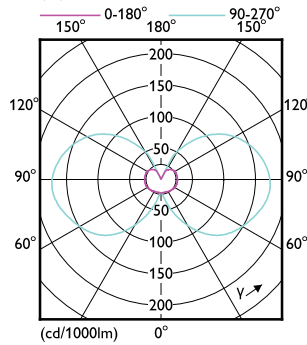

Order Code	Full Product Name	Bulb Finish
929002389202	CorePro LEDcapsuleLV 2.7-28W G4 827	-
929002389302	CorePro LEDcapsuleLV 2.7-28W G4 830	-
929002389402	CorePro LEDcapsuleLV 2.1-20W G4 827 D	-
929002389702	CorePro LEDcapsuleLV 1.8-20W GY6.35 827	-
929002389802	CorePro LEDcapsuleLV 1.8-20W GY6.35 830	-

Temperature

Order Code	Full Product Name	T-Case Maximum (Nom)
929001235302	CorePro LEDcapsuleLV 2-20W G4 827 D	84 °C
929001843902	CorePro LEDcapsuleLV 0.9-10W G4 827	51 °C
929001844002	CorePro LEDcapsuleLV 0.9-10W G4 830	51 °C
929001844102	CorePro LEDcapsuleLV 1.7-20W G4 827	56 °C
929001844202	CorePro LEDcapsuleLV 1.7-20W G4 830	56 °C
929001844302	CorePro LEDcapsuleLV 1.7-20W GY6.35 827	56 °C
929001896702	CorePro LEDcapsuleLV 2.5-28W G4 827	75 °C
929002388802	CorePro LEDcapsuleLV 1-10W G4 827	80 °C
929002388902	CorePro LEDcapsuleLV 1-10W G4 830	80 °C
929002389002	CorePro LEDcapsuleLV 1.8-20W G4 827	80 °C
929002389102	CorePro LEDcapsuleLV 1.8-20W G4 830	80 °C
929002389187	CorePro LEDcapsuleLV 1.8-20W 830 G4 RCA	80 °C
929002389202	CorePro LEDcapsuleLV 2.7-28W G4 827	85 °C
929002389302	CorePro LEDcapsuleLV 2.7-28W G4 830	85 °C
929002389402	CorePro LEDcapsuleLV 2.1-20W G4 827 D	80 °C
929002389702	CorePro LEDcapsuleLV 1.8-20W GY6.35 827	80 °C
929002389802	CorePro LEDcapsuleLV 1.8-20W GY6.35 830	80 °C