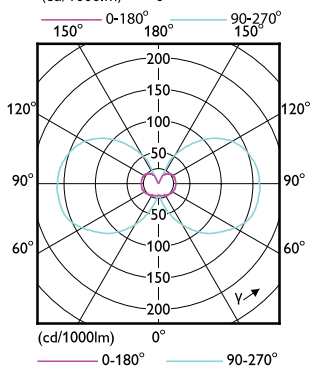

Order Code	Full Product Name	Bulb Finish
929002389202	CorePro LEDcapsuleLV 2.7-28W G4 827	-
929002389302	CorePro LEDcapsuleLV 2.7-28W G4 830	-
929002389402	CorePro LEDcapsuleLV 2.1-20W G4 827 D	-
929002389702	CorePro LEDcapsuleLV 1.8-20W GY6.35 827	-
929002389802	CorePro LEDcapsuleLV 1.8-20W GY6.35 830	-

Temperature

Order Code	Full Product Name	T-Case Maximum (Nom)
929001235302	CorePro LEDcapsuleLV 2-20W G4 827 D	84 °C
929001843902	CorePro LEDcapsuleLV 0.9-10W G4 827	51 °C
929001844002	CorePro LEDcapsuleLV 0.9-10W G4 830	51 °C
929001844102	CorePro LEDcapsuleLV 1.7-20W G4 827	56 °C
929001844202	CorePro LEDcapsuleLV 1.7-20W G4 830	56 °C
929001844302	CorePro LEDcapsuleLV 1.7-20W GY6.35 827	56 °C
929001896702	CorePro LEDcapsuleLV 2.5-28W G4 827	75 °C
929002388802	CorePro LEDcapsuleLV 1-10W G4 827	80 °C
929002388902	CorePro LEDcapsuleLV 1-10W G4 830	80 °C
929002389002	CorePro LEDcapsuleLV 1.8-20W G4 827	80 °C
929002389102	CorePro LEDcapsuleLV 1.8-20W G4 830	80 °C
929002389187	CorePro LEDcapsuleLV 1.8-20W 830 G4 RCA	80 °C
929002389202	CorePro LEDcapsuleLV 2.7-28W G4 827	85 °C
929002389302	CorePro LEDcapsuleLV 2.7-28W G4 830	85 °C
929002389402	CorePro LEDcapsuleLV 2.1-20W G4 827 D	80 °C
929002389702	CorePro LEDcapsuleLV 1.8-20W GY6.35 827	80 °C
929002389802	CorePro LEDcapsuleLV 1.8-20W GY6.35 830	80 °C