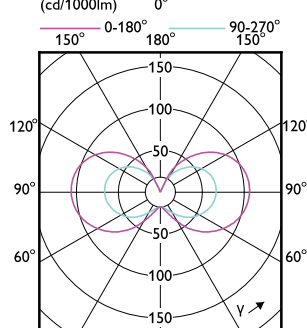

Order Code	Full Product Name	Bulb Finish
929002389202	CorePro LEDcapsuleLV 2.7-28W G4 827	-
929002389302	CorePro LEDcapsuleLV 2.7-28W G4 830	-
929002389402	CorePro LEDcapsuleLV 2.1-20W G4 827 D	-
929002389702	CorePro LEDcapsuleLV 1.8-20W GY6.35 827	-
929002389802	CorePro LEDcapsuleLV 1.8-20W GY6.35 830	-

Temperature

Order Code	Full Product Name	T-Case Maximum (Nom)
929001235302	CorePro LEDcapsuleLV 2-20W G4 827 D	84 °C
929001843902	CorePro LEDcapsuleLV 0.9-10W G4 827	51 °C
929001844002	CorePro LEDcapsuleLV 0.9-10W G4 830	51 °C
929001844102	CorePro LEDcapsuleLV 1.7-20W G4 827	56 °C
929001844202	CorePro LEDcapsuleLV 1.7-20W G4 830	56 °C
929001844302	CorePro LEDcapsuleLV 1.7-20W GY6.35 827	56 °C
929001896702	CorePro LEDcapsuleLV 2.5-28W G4 827	75 °C
929002388802	CorePro LEDcapsuleLV 1-10W G4 827	80 °C
929002388902	CorePro LEDcapsuleLV 1-10W G4 830	80 °C
929002389002	CorePro LEDcapsuleLV 1.8-20W G4 827	80 °C
929002389102	CorePro LEDcapsuleLV 1.8-20W G4 830	80 °C
929002389187	CorePro LEDcapsuleLV 1.8-20W 830 G4 RCA	80 °C
929002389202	CorePro LEDcapsuleLV 2.7-28W G4 827	85 °C
929002389302	CorePro LEDcapsuleLV 2.7-28W G4 830	85 °C
929002389402	CorePro LEDcapsuleLV 2.1-20W G4 827 D	80 °C
929002389702	CorePro LEDcapsuleLV 1.8-20W GY6.35 827	80 °C
929002389802	CorePro LEDcapsuleLV 1.8-20W GY6.35 830	80 °C