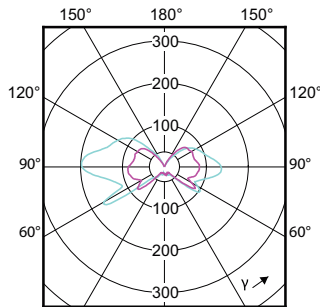

Order Code	Full Product Name	Bulb Finish
929002389202	CorePro LEDcapsuleLV 2.7-28W G4 827	-
929002389302	CorePro LEDcapsuleLV 2.7-28W G4 830	-
929002389402	CorePro LEDcapsuleLV 2.1-20W G4 827 D	-
929002389702	CorePro LEDcapsuleLV 1.8-20W GY6.35 827	-
929002389802	CorePro LEDcapsuleLV 1.8-20W GY6.35 830	-

Temperature

Order Code	Full Product Name	T-Case Maximum (Nom)
929001235302	CorePro LEDcapsuleLV 2-20W G4 827 D	84 °C
929001843902	CorePro LEDcapsuleLV 0.9-10W G4 827	51 °C
929001844002	CorePro LEDcapsuleLV 0.9-10W G4 830	51 °C
929001844102	CorePro LEDcapsuleLV 1.7-20W G4 827	56 °C
929001844202	CorePro LEDcapsuleLV 1.7-20W G4 830	56 °C
929001844302	CorePro LEDcapsuleLV 1.7-20W GY6.35 827	56 °C
929001896702	CorePro LEDcapsuleLV 2.5-28W G4 827	75 °C
929002388802	CorePro LEDcapsuleLV 1-10W G4 827	80 °C
929002388902	CorePro LEDcapsuleLV 1-10W G4 830	80 °C
929002389002	CorePro LEDcapsuleLV 1.8-20W G4 827	80 °C
929002389102	CorePro LEDcapsuleLV 1.8-20W G4 830	80 °C
929002389187	CorePro LEDcapsuleLV 1.8-20W 830 G4 RCA	80 °C
929002389202	CorePro LEDcapsuleLV 2.7-28W G4 827	85 °C
929002389302	CorePro LEDcapsuleLV 2.7-28W G4 830	85 °C
929002389402	CorePro LEDcapsuleLV 2.1-20W G4 827 D	80 °C
929002389702	CorePro LEDcapsuleLV 1.8-20W GY6.35 827	80 °C
929002389802	CorePro LEDcapsuleLV 1.8-20W GY6.35 830	80 °C