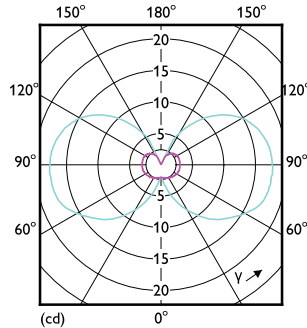

Order Code	Full Product Name	Bulb Finish
929002389202	CorePro LEDcapsuleLV 2.7-28W G4 827	-
929002389302	CorePro LEDcapsuleLV 2.7-28W G4 830	-
929002389402	CorePro LEDcapsuleLV 2.1-20W G4 827 D	-
929002389702	CorePro LEDcapsuleLV 1.8-20W GY6.35 827	-
929002389802	CorePro LEDcapsuleLV 1.8-20W GY6.35 830	-

Temperature

Order Code	Full Product Name	T-Case Maximum (Nom)
929001235302	CorePro LEDcapsuleLV 2-20W G4 827 D	84 °C
929001843902	CorePro LEDcapsuleLV 0.9-10W G4 827	51 °C
929001844002	CorePro LEDcapsuleLV 0.9-10W G4 830	51 °C
929001844102	CorePro LEDcapsuleLV 1.7-20W G4 827	56 °C
929001844202	CorePro LEDcapsuleLV 1.7-20W G4 830	56 °C
929001844302	CorePro LEDcapsuleLV 1.7-20W GY6.35 827	56 °C
929001896702	CorePro LEDcapsuleLV 2.5-28W G4 827	75 °C
929002388802	CorePro LEDcapsuleLV 1-10W G4 827	80 °C
929002388902	CorePro LEDcapsuleLV 1-10W G4 830	80 °C
929002389002	CorePro LEDcapsuleLV 1.8-20W G4 827	80 °C
929002389102	CorePro LEDcapsuleLV 1.8-20W G4 830	80 °C
929002389187	CorePro LEDcapsuleLV 1.8-20W 830 G4 RCA	80 °C
929002389202	CorePro LEDcapsuleLV 2.7-28W G4 827	85 °C
929002389302	CorePro LEDcapsuleLV 2.7-28W G4 830	85 °C
929002389402	CorePro LEDcapsuleLV 2.1-20W G4 827 D	80 °C
929002389702	CorePro LEDcapsuleLV 1.8-20W GY6.35 827	80 °C
929002389802	CorePro LEDcapsuleLV 1.8-20W GY6.35 830	80 °C