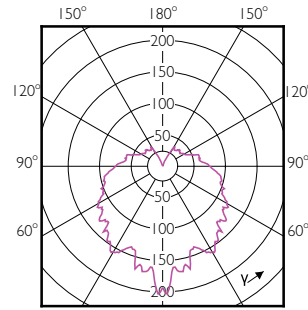

Order Code	Full Product Name	T-Case Maximum (Nom)
929001142202	Corepro Candle ND 4-25W E14 827 B35 CL	75 °C
929001142502	Corepro candle ND 5.5-40W E14 827 B35 CL	85 °C
929001206002	Corepro candle ND 5.5-40W E14 840 B35 CL	85 °C
929001142302	Corepro Lustre ND 4-25W E14 827 P45 CL	75 °C
929001142602	Corepro lustre ND 5.5-40W E14 827 P45 CL	85 °C
929001206102	Corepro lustre ND 5.5-40W E14 840 P45 CL	85 °C
929001142402	Corepro Lustre ND 4-25W E27 827 P45 CL	75 °C
929001175302	Corepro Lustre ND 5.5-40W E27 827 P45 CL	85 °C
929001157402	CorePro LEDcandle ND 4-25W E14 827 B35 FR	75 °C
929001205602	CorePro LEDcandle ND 3.5-25W E14 840 B35 FR	75 °C
929001205802	CorePro LEDcandle ND 5.5-40W E14 840 B35 FR	85 °C
929001157502	CorePro lustre ND 4-25W E14 827 P45 FR	75 °C
929001157802	CorePro lustre ND 5.5-40W E14 827 P45 FR	85 °C
929001205702	CorePro lustre ND 3.5-25W E14 840 P45 FR	75 °C
929001205902	CorePro lustre ND 5.5-40W E14 840 P45 FR	85 °C
929001157602	CorePro lustre ND 4-25W E27 827 P45 FR	75 °C
929001175402	Corepro Lustre ND 5.5-40W E27 827 P45 FR	85 °C
929001324702	Corepro candle ND 5.5-40W E27 827 B35 CL	85 °C
929001325102	CorePro LEDcandle ND 7-60W E14 827 B38 FR	90 °C
929001325402	CorePro LEDcandle ND 7-60W E14 840 B38 FR	90 °C
929001394702	CorePro LEDcandle ND 7-60W E14 865 B38 FR	90 °C
929001325202	CorePro lustre ND 7-60W E14 827 P48 FR	90 °C
929001325502	CorePro lustre ND 7-60W E14 840 P48 FR	90 °C
929001325302	CorePro lustre ND 7-60W E27 827 P48 FR	90 °C
929001325602	CorePro lustre ND 7-60W E27 840 P48 FR	90 °C
929001394502	CorePro LEDcandle ND 5.5-40W E14 865 B35 FR	85 °C
929001394602	CorePro lustre ND 5.5-40W E14 865 P45 FR	85 °C
929001394802	CorePro lustre ND 7-60W E14 865 P48 FR	90 °C