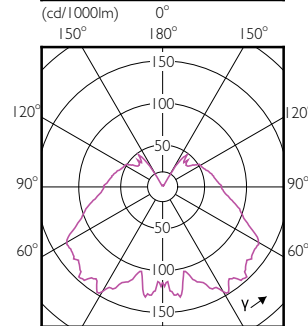

Order Code	Full Product Name	T-Case Maximum (Nom)
929001142202	Corepro Candle ND 4-25W E14 827 B35 CL	75 °C
929001142502	Corepro candle ND 5.5-40W E14 827 B35 CL	85 °C
929001206002	Corepro candle ND 5.5-40W E14 840 B35 CL	85 °C
929001142302	Corepro Lustre ND 4-25W E14 827 P45 CL	75 °C
929001142602	Corepro lustre ND 5.5-40W E14 827 P45 CL	85 °C
929001206102	Corepro lustre ND 5.5-40W E14 840 P45 CL	85 °C
929001142402	Corepro Lustre ND 4-25W E27 827 P45 CL	75 °C
929001175302	Corepro Lustre ND 5.5-40W E27 827 P45 CL	85 °C
929001157402	CorePro LEDcandle ND 4-25W E14 827 B35 FR	75 °C
929001205602	CorePro LEDcandle ND 3.5-25W E14 840 B35 FR	75 °C
929001205802	CorePro LEDcandle ND 5.5-40W E14 840 B35 FR	85 °C
929001157502	CorePro lustre ND 4-25W E14 827 P45 FR	75 °C
929001157802	CorePro lustre ND 5.5-40W E14 827 P45 FR	85 °C
929001205702	CorePro lustre ND 3.5-25W E14 840 P45 FR	75 °C
929001205902	CorePro lustre ND 5.5-40W E14 840 P45 FR	85 °C
929001157602	CorePro lustre ND 4-25W E27 827 P45 FR	75 °C
929001175402	Corepro Lustre ND 5.5-40W E27 827 P45 FR	85 °C
929001324702	Corepro candle ND 5.5-40W E27 827 B35 CL	85 °C
929001325102	CorePro LEDcandle ND 7-60W E14 827 B38 FR	90 °C
929001325402	CorePro LEDcandle ND 7-60W E14 840 B38 FR	90 °C
929001394702	CorePro LEDcandle ND 7-60W E14 865 B38 FR	90 °C
929001325202	CorePro lustre ND 7-60W E14 827 P48 FR	90 °C
929001325502	CorePro lustre ND 7-60W E14 840 P48 FR	90 °C
929001325302	CorePro lustre ND 7-60W E27 827 P48 FR	90 °C
929001325602	CorePro lustre ND 7-60W E27 840 P48 FR	90 °C
929001394502	CorePro LEDcandle ND 5.5-40W E14 865 B35 FR	85 °C
929001394602	CorePro lustre ND 5.5-40W E14 865 P45 FR	85 °C
929001394802	CorePro lustre ND 7-60W E14 865 P48 FR	90 °C