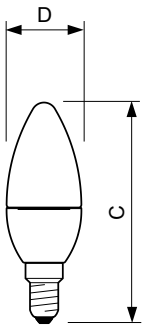

Dimensional drawing

Product	D	C
Corepro Candle ND 4-25W E14 827 B35 CL	35 mm	106 mm
Corepro candle ND 5.5-40W E14 827 B35 CL	35 mm	106 mm
CorePro LEDcandle ND 4-25W E14 827 B35 FR	35 mm	106 mm
CorePro LEDcandle ND 3.5-25W E14 840 B35 FR	35 mm	106 mm
CorePro LEDcandle ND 5.5-40W E14 840 B35 FR	35 mm	106 mm
Corepro candle ND 5.5-40W E14 840 B35 CL	35 mm	106 mm
CorePro LEDcandle ND 5.5-40W E14 865 B35 FR	35 mm	106 mm