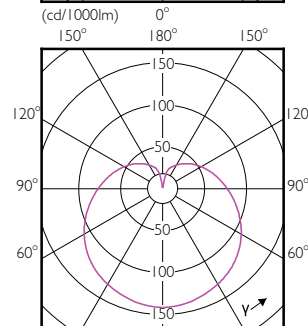

Order Code	Full Product Name	T-Case Maximum (Nom)
929001142202	Corepro Candle ND 4-25W E14 827 B35 CL	75 °C
929001142502	Corepro candle ND 5.5-40W E14 827 B35 CL	85 °C
929001206002	Corepro candle ND 5.5-40W E14 840 B35 CL	85 °C
929001142302	Corepro Lustre ND 4-25W E14 827 P45 CL	75 °C
929001142602	Corepro lustre ND 5.5-40W E14 827 P45 CL	85 °C
929001206102	Corepro lustre ND 5.5-40W E14 840 P45 CL	85 °C
929001142402	Corepro Lustre ND 4-25W E27 827 P45 CL	75 °C
929001175302	Corepro Lustre ND 5.5-40W E27 827 P45 CL	85 °C
929001157402	CorePro LEDcandle ND 4-25W E14 827 B35 FR	75 °C
929001205602	CorePro LEDcandle ND 3.5-25W E14 840 B35 FR	75 °C
929001205802	CorePro LEDcandle ND 5.5-40W E14 840 B35 FR	85 °C
929001157502	CorePro lustre ND 4-25W E14 827 P45 FR	75 °C
929001157802	CorePro lustre ND 5.5-40W E14 827 P45 FR	85 °C
929001205702	CorePro lustre ND 3.5-25W E14 840 P45 FR	75 °C
929001205902	CorePro lustre ND 5.5-40W E14 840 P45 FR	85 °C
929001157602	CorePro lustre ND 4-25W E27 827 P45 FR	75 °C
929001175402	Corepro Lustre ND 5.5-40W E27 827 P45 FR	85 °C
929001324702	Corepro candle ND 5.5-40W E27 827 B35 CL	85 °C
929001325102	CorePro LEDcandle ND 7-60W E14 827 B38 FR	90 °C
929001325402	CorePro LEDcandle ND 7-60W E14 840 B38 FR	90 °C
929001394702	CorePro LEDcandle ND 7-60W E14 865 B38 FR	90 °C
929001325202	CorePro lustre ND 7-60W E14 827 P48 FR	90 °C
929001325502	CorePro lustre ND 7-60W E14 840 P48 FR	90 °C
929001325302	CorePro lustre ND 7-60W E27 827 P48 FR	90 °C
929001325602	CorePro lustre ND 7-60W E27 840 P48 FR	90 °C
929001394502	CorePro LEDcandle ND 5.5-40W E14 865 B35 FR	85 °C
929001394602	CorePro lustre ND 5.5-40W E14 865 P45 FR	85 °C
929001394802	CorePro lustre ND 7-60W E14 865 P48 FR	90 °C