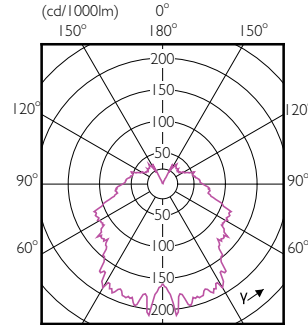

Order Code	Full Product Name	T-Case Maximum (Nom)
929001142202	Corepro Candle ND 4-25W E14 827 B35 CL	75 °C
929001142502	Corepro candle ND 5.5-40W E14 827 B35 CL	85 °C
929001206002	Corepro candle ND 5.5-40W E14 840 B35 CL	85 °C
929001142302	Corepro Lustre ND 4-25W E14 827 P45 CL	75 °C
929001142602	Corepro lustre ND 5.5-40W E14 827 P45 CL	85 °C
929001206102	Corepro lustre ND 5.5-40W E14 840 P45 CL	85 °C
929001142402	Corepro Lustre ND 4-25W E27 827 P45 CL	75 °C
929001175302	Corepro Lustre ND 5.5-40W E27 827 P45 CL	85 °C
929001157402	CorePro LEDcandle ND 4-25W E14 827 B35 FR	75 °C
929001205602	CorePro LEDcandle ND 3.5-25W E14 840 B35 FR	75 °C
929001205802	CorePro LEDcandle ND 5.5-40W E14 840 B35 FR	85 °C
929001157502	CorePro lustre ND 4-25W E14 827 P45 FR	75 °C
929001157802	CorePro lustre ND 5.5-40W E14 827 P45 FR	85 °C
929001205702	CorePro lustre ND 3.5-25W E14 840 P45 FR	75 °C
929001205902	CorePro lustre ND 5.5-40W E14 840 P45 FR	85 °C
929001157602	CorePro lustre ND 4-25W E27 827 P45 FR	75 °C
929001175402	Corepro Lustre ND 5.5-40W E27 827 P45 FR	85 °C
929001324702	Corepro candle ND 5.5-40W E27 827 B35 CL	85 °C
929001325102	CorePro LEDcandle ND 7-60W E14 827 B38 FR	90 °C
929001325402	CorePro LEDcandle ND 7-60W E14 840 B38 FR	90 °C
929001394702	CorePro LEDcandle ND 7-60W E14 865 B38 FR	90 °C
929001325202	CorePro lustre ND 7-60W E14 827 P48 FR	90 °C
929001325502	CorePro lustre ND 7-60W E14 840 P48 FR	90 °C
929001325302	CorePro lustre ND 7-60W E27 827 P48 FR	90 °C
929001325602	CorePro lustre ND 7-60W E27 840 P48 FR	90 °C
929001394502	CorePro LEDcandle ND 5.5-40W E14 865 B35 FR	85 °C
929001394602	CorePro lustre ND 5.5-40W E14 865 P45 FR	85 °C
929001394802	CorePro lustre ND 7-60W E14 865 P48 FR	90 °C