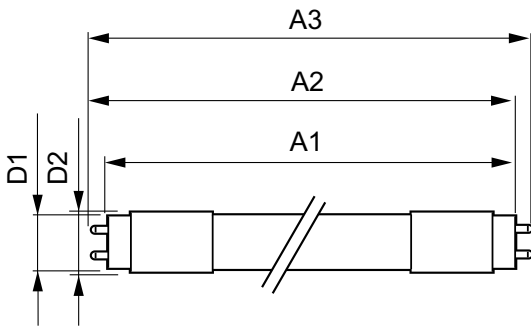

## Dimensional drawing

Product	D1	D2	A1	A2	A3
CorePro LEDtube HF 600mm 9W840 T8 G	27.9 mm	28 mm	589.8 mm	595.7 mm	604 mm
CorePro LEDtube HF 600mm 9W865 T8 G	27.9 mm	28 mm	589.8 mm	595.7 mm	604 mm