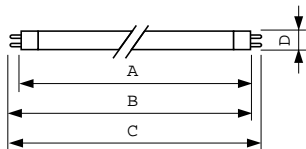

MASTER TL5 High Efficiency Eco

Målskitse

Product	D (max)	A (max)	B (max)	B (min)	C (max)
MASTER TL5 HE Eco 13=14W/840 1SL/40	17 mm	549,0 mm	556,1 mm	553,7 mm	563,2 mm
MASTER TL5 HE Eco 13=14W/840 UNP/40	17 mm	549,0 mm	556,1 mm	553,7 mm	563,2 mm
MASTER TL5 HE Eco 13=14W/830 UNP/40	17 mm	549,0 mm	556,1 mm	553,7 mm	563,2 mm
MASTER TL5 HE Eco 25=28W/840 1SL/40	17 mm	1149,0 mm	1156,1 mm	1153,7 mm	1163,2 mm
MASTER TL5 HE Eco 25=28W/840 UNP/40	17 mm	1149,0 mm	1156,1 mm	1153,7 mm	1163,2 mm
MASTER TL5 HE Eco 32=35W/830 UNP/40	17 mm	1449,0 mm	1456,1 mm	1453,7 mm	1463,2 mm
MASTER TL5 HE Eco 32=35W/840 UNP/40	17 mm	1449,0 mm	1456,1 mm	1453,7 mm	1463,2 mm
MASTER TL5 HE Eco 25=28W/830 UNP/40	17 mm	1149,0 mm	1156,1 mm	1153,7 mm	1163,2 mm