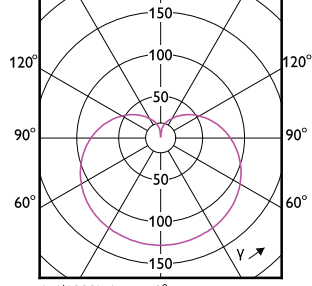

# MASTER LEDbulbs

(cd/1000lm) 0°  
150° 180° 150°

(cd/1000lm) 0°  
150° 180° 150°

(cd/1000lm) 0°

(cd/1000lm) 0°  
150° 180° 150°

(cd/1000lm) 0°