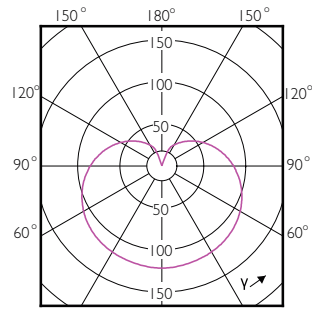

# MASTER LEDbulbs

(cd/1000lm) 0°  
150° 180° 150°

(cd/1000lm) 0°  
150° 180° 150°

(cd/1000lm) 0°

(cd/1000lm) 0°  
150° 180° 150°

(cd/1000lm) 0°