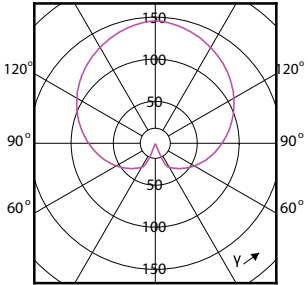

# MASTER LEDbulbs

(cd/1000lm) 0°  
150° 180° 150°

(cd/1000lm) 0°  
150° 180° 150°

(cd/1000lm) 0°

(cd/1000lm) 0°  
150° 180° 150°

(cd/1000lm) 0°