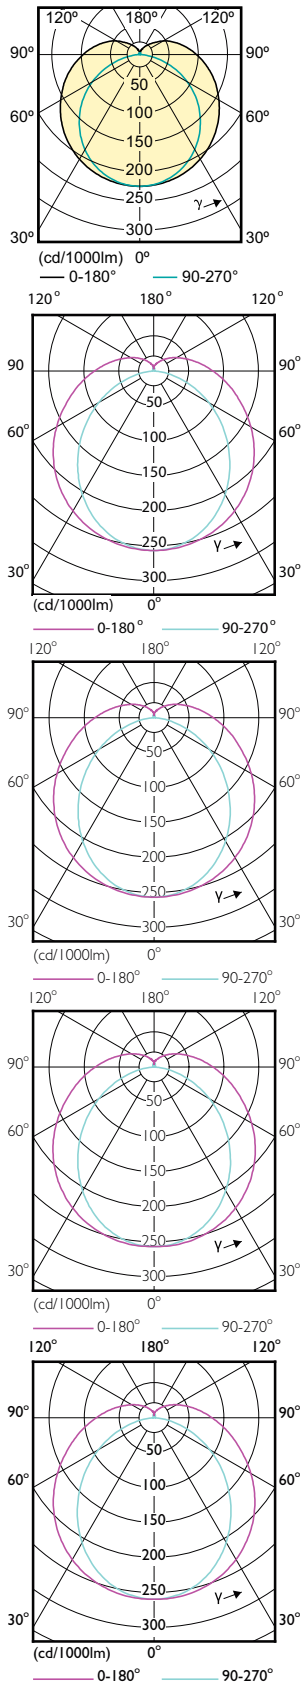

MASTER LEDtube EM/Mains T8