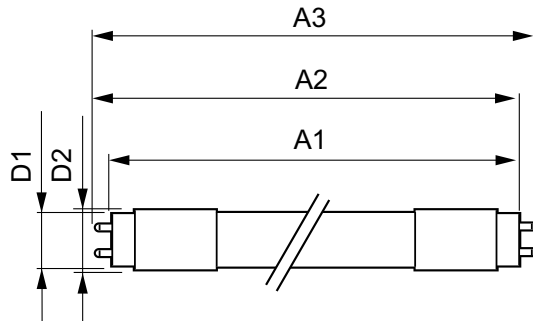

Versions

MASTER LEDtube EM/Mains T8

Dimensional drawing

Product	D1	D2	A1	A2	A3
MASTER LEDtube 1200mm HO 12.5W 865 T8	25.8 mm	28 mm	1198.2 mm	1205.3 mm	1212.4 mm
MASTER LEDtube 1200mm HO 12.5W 840 T8	25.8 mm	28 mm	1198.2 mm	1205.3 mm	1212.4 mm
MASTER LEDtube 1200mm HO 12.5W 830 T8	25.8 mm	28 mm	1198.2 mm	1205.3 mm	1212.4 mm
MASTER LEDtube 1500mm HO 18.2W 865 T8	25.8 mm	28 mm	1498.8 mm	1505.9 mm	1513 mm
MASTER LEDtube 1500mm HO 18.2W 840 T8	25.8 mm	28 mm	1498.8 mm	1505.9 mm	1513 mm
MASTER LEDtube 1500mm HO 18.2W 830 T8	25.8 mm	28 mm	1498.8 mm	1505.9 mm	1513 mm
MASTER LEDtube 1050mm 16W 840 T8	25.8 mm	28 mm	1045.8 mm	1052.9 mm	1060 mm
MASTER LEDtube 1200mm UE 14.5W 840 T8	25.8 mm	28 mm	1198.2 mm	1205.3 mm	1212.4 mm
MASTER LEDtube 1500mm UE 21.5W 865 T8	25.8 mm	28 mm	1498.8 mm	1505.9 mm	1513 mm
MASTER LEDtube 1200mm UE 14.5W 865 T8	25.8 mm	28 mm	1198.2 mm	1205.3 mm	1212.4 mm
MASTER LEDtube 1500mm UE 21.5W 840 T8	25.8 mm	28 mm	1498.8 mm	1505.9 mm	1513 mm
Master LEDTube 8ft 33W 4000lm 865 T8 BR	25.7 mm	28 mm	2373.1 mm	2380.2 mm	2387.3 mm
MASTER LEDtube 1200mm HO 14W830 T8	25.8 mm	28 mm	1198.2 mm	1205.3 mm	1212.4 mm
MASTER LEDtube 1200mm HO 14W865 T8	25.8 mm	28 mm	1198.2 mm	1205.3 mm	1212.4 mm
MASTER LEDtube 1200mm HO 14W840 T8	25.8 mm	28 mm	1198.2 mm	1205.3 mm	1212.4 mm
MASTER LEDtube STD 1200mm 14W840 T8 I W	25.7 mm	28 mm	1198.2 mm	1205.3 mm	1212.4 mm
MASTER LEDtube 1200mm HO VWV 18W 865 T8	25.8 mm	28 mm	1198.2 mm	1205.3 mm	1212.4 mm
MASTER LEDtube 600mm HO VWV 10W 840 T8	25.8 mm	28 mm	588.5 mm	595.5 mm	602.5 mm

MASTER LEDtube EM/Mains T8

Dimensional drawing

Product	D1	D2	A1	A2	A3
MASTER LEDtube 600mm HO VWV 10W 865 T8	25.8 mm	28 mm	588.6 mm	595.6 mm	602.6 mm
MASTER LEDtube 1200mm HO VWV 18W 840 T8	25.8 mm	28 mm	1198.2 mm	1205.3 mm	1212.4 mm