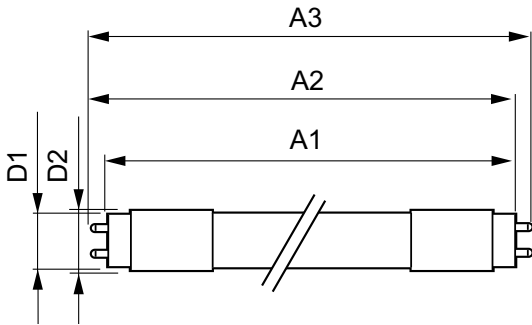

Versions

MASTER LEDtube EM/Mains T8

Dimensional drawing

Product	D1	D2	A1	A2	A3
MASTER LEDtube 1200mm HO 12.5W 865 T8	25.8 mm	28 mm	1198.2 mm	1205.3 mm	1212.4 mm
MASTER LEDtube 1200mm HO 12.5W 840 T8	25.8 mm	28 mm	1198.2 mm	1205.3 mm	1212.4 mm
MASTER LEDtube 1200mm HO 12.5W 830 T8	25.8 mm	28 mm	1198.2 mm	1205.3 mm	1212.4 mm
MASTER LEDtube 1500mm HO 18.2W 865 T8	25.8 mm	28 mm	1498.8 mm	1505.9 mm	1513 mm
MASTER LEDtube 1500mm HO 18.2W 840 T8	25.8 mm	28 mm	1498.8 mm	1505.9 mm	1513 mm
MASTER LEDtube 1500mm HO 18.2W 830 T8	25.8 mm	28 mm	1498.8 mm	1505.9 mm	1513 mm
MASTER LEDtube 1050mm 16W 840 T8	25.8 mm	28 mm	1045.8 mm	1052.9 mm	1060 mm
MASTER LEDtube 1200mm UE 14.5W 840 T8	25.8 mm	28 mm	1198.2 mm	1205.3 mm	1212.4 mm
MASTER LEDtube 1500mm UE 21.5W 865 T8	25.8 mm	28 mm	1498.8 mm	1505.9 mm	1513 mm
MASTER LEDtube 1200mm UE 14.5W 865 T8	25.8 mm	28 mm	1198.2 mm	1205.3 mm	1212.4 mm
MASTER LEDtube 1500mm UE 21.5W 840 T8	25.8 mm	28 mm	1498.8 mm	1505.9 mm	1513 mm
Master LEDTube 8ft 33W 4000lm 865 T8 BR	25.7 mm	28 mm	2373.1 mm	2380.2 mm	2387.3 mm
MASTER LEDtube 1200mm HO 14W830 T8	25.8 mm	28 mm	1198.2 mm	1205.3 mm	1212.4 mm
MASTER LEDtube 1200mm HO 14W865 T8	25.8 mm	28 mm	1198.2 mm	1205.3 mm	1212.4 mm
MASTER LEDtube 1200mm HO 14W840 T8	25.8 mm	28 mm	1198.2 mm	1205.3 mm	1212.4 mm
MASTER LEDtube STD 1200mm 14W840 T8 I W	25.7 mm	28 mm	1198.2 mm	1205.3 mm	1212.4 mm
MASTER LEDtube 1200mm HO VWV 18W 865 T8	25.8 mm	28 mm	1198.2 mm	1205.3 mm	1212.4 mm
MASTER LEDtube 600mm HO VWV 10W 840 T8	25.8 mm	28 mm	588.5 mm	595.5 mm	602.5 mm