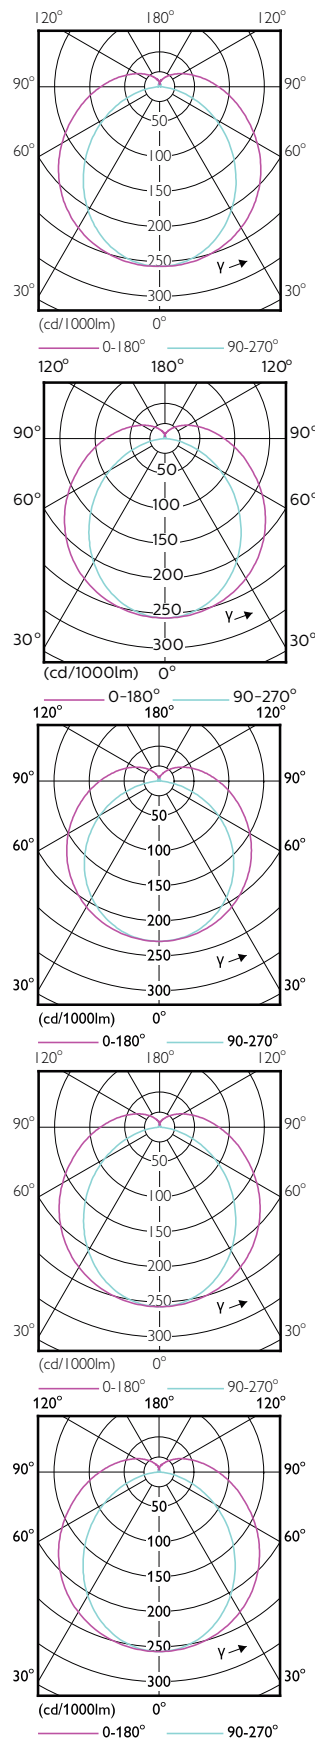

MASTER LEDtube EM/Mains T8