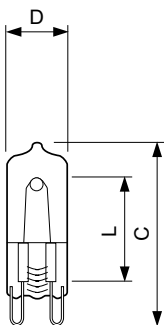

Målskitse

Product

Halogen MV Click 42W G9 230V CL 1CT

Halogen MV Caps 28W G9 230V CL 1BC/10   13 mm   21,7 mm   45 mm

Halogen MV Click 28W G9 230V CL 1CT

Halogen MV Click 18W G9 230V CL 1CT