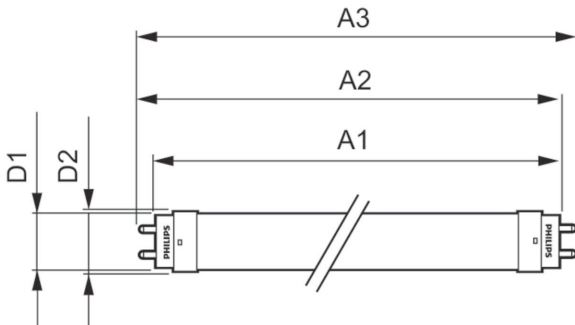

## Dimensional drawing

Product	D1	D2	A1	A2	A3		
LEDtube HO 1200mm 20W 730 T8 AP I G	25.7 mm	28 mm	1198 mm	1205 mm	1212 mm		
LEDtube HO 600mm 10W 765 T8 AP I G	25.7 mm	28 mm	588.5 mm	595.5 mm	602.5 mm		
LEDtube HO 1200mm 20W 765 T8 AP I G	25.7 mm	28 mm	1198 mm	1205 mm	1212 mm		
LEDtube HO 600mm 10W 740 T8 AP I G	25.7 mm	28 mm	588.5 mm	595.5 mm	602.5 mm		
LEDtube HO 1200mm 20W 740 T8 AP I G	25.7 mm	28 mm	1198 mm	1205 mm	1212 mm		
LEDtube HO 600mm 10W 730 T8 AP I G	25.7 mm	28 mm	588.5 mm	595.5 mm	602.5 mm		
CorePro LEDtube HO 1200mm 18W865T8 AP	25.7 mm	28 mm	1198 mm	1205 mm	1212 mm		
LEDtube 600mm 8W 765 T8 AP I G	25.68 mm	28 mm	588.5 mm	595.5 mm	602.5 mm	602.5 mm	27.8 mm
LEDtube 1200mm 16W 740 T8 AP I G	25.68 mm	28 mm	1198 mm	1205 mm	1212 mm	1212 mm	27.8 mm
LEDtube 600mm 8W 740 T8 AP I G	25.68 mm	28 mm	588.5 mm	595.5 mm	602.5 mm	602.5 mm	27.8 mm
LEDtube 1200mm 16W 765 T8 AP I G	25.68 mm	28 mm	1198 mm	1205 mm	1212 mm	1212 mm	27.8 mm