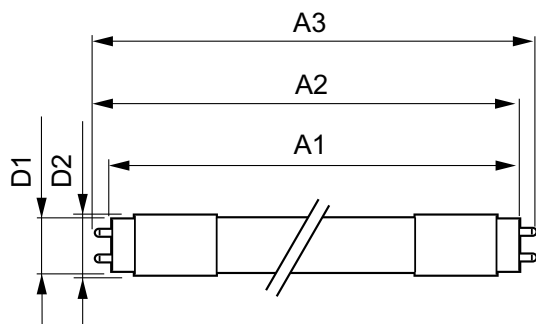

## Dimensional drawing

Product	D1	D2	A1	A2	A3		
LEDtube HO 1200mm 20W 730 T8 AP I G	25.7 mm	28 mm	1198 mm	1205 mm	1212 mm		
LEDtube HO 600mm 10W 765 T8 AP I G	25.7 mm	28 mm	588.5 mm	595.5 mm	602.5 mm		
LEDtube HO 1200mm 20W 765 T8 AP I G	25.7 mm	28 mm	1198 mm	1205 mm	1212 mm		
LEDtube HO 600mm 10W 740 T8 AP I G	25.7 mm	28 mm	588.5 mm	595.5 mm	602.5 mm		
LEDtube HO 1200mm 20W 740 T8 AP I G	25.7 mm	28 mm	1198 mm	1205 mm	1212 mm		
LEDtube HO 600mm 10W 730 T8 AP I G	25.7 mm	28 mm	588.5 mm	595.5 mm	602.5 mm		
CorePro LEDtube HO 1200mm 18W865T8 AP	25.7 mm	28 mm	1198 mm	1205 mm	1212 mm		
LEDtube 600mm 8W 765 T8 AP I G	25.68 mm	28 mm	588.5 mm	595.5 mm	602.5 mm	602.5 mm	27.8 mm
LEDtube 1200mm 16W 740 T8 AP I G	25.68 mm	28 mm	1198 mm	1205 mm	1212 mm	1212 mm	27.8 mm
LEDtube 600mm 8W 740 T8 AP I G	25.68 mm	28 mm	588.5 mm	595.5 mm	602.5 mm	602.5 mm	27.8 mm
LEDtube 1200mm 16W 765 T8 AP I G	25.68 mm	28 mm	1198 mm	1205 mm	1212 mm	1212 mm	27.8 mm