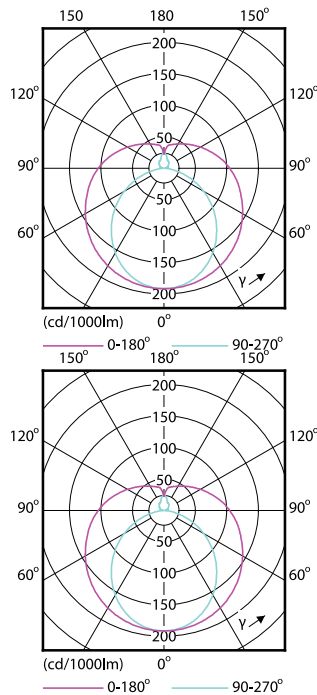

Temperature

Order Code	Full Product Name	T-Case Maximum (Nom)
929001127410	LEDtube 1200mm16W740 T8 CN I G	60 °C
929001127510	LEDtube 1200mm16W765 T8 CN I G	60 °C
929001127610	LEDtube 600mm8W740 T8 CN I G	60 °C
929001127710	LEDtube 600mm8W765 T8 CN I G	60 °C
929001184538	LEDtube 1200mm 16W 740 T8 AP I G	60 °C
929001184638	LEDtube 1200mm 16W 765 T8 AP I G	60 °C
929001184738	LEDtube 600mm 8W 740 T8 AP I G	60 °C
929001184838	LEDtube 600mm 8W 765 T8 AP I G	60 °C
929001277208	LEDtube HO 1200mm 20W 740 T8 AP I G	65 °C
929001277308	LEDtube HO 1200mm 20W 765 T8 AP I G	65 °C
929001277408	LEDtube HO 600mm 10W 740 T8 AP I G	65 °C
929001277508	LEDtube HO 600mm 10W 765 T8 AP I G	65 °C
929001299808	LEDtube HO 1200mm 20W 730 T8 AP I G	65 °C
929001299908	LEDtube HO 600mm 10W 730 T8 AP I G	65 °C
929001380608	CorePro LEDtube 600mm 8W830 G5 I APR	70 °C
929001380708	CorePro LEDtube 600mm 8W840 G5 I APR	70 °C
929001380808	CorePro LEDtube 600mm 8W865 G5 I APR	70 °C
929001380908	CorePro LEDtube 1200mm 16W830 G5 I APR	70 °C
929001381008	CorePro LEDtube 1200mm 16W840 G5 I APR	70 °C
929001381108	CorePro LEDtube 1200mm 16W865 G5 I APR	70 °C
929001383508	CorePro LEDtube HO 1200mm 18W865T8 AP	65 °C