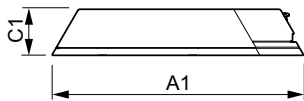

## Dimensional drawing

A1

Product	D1	C1	A1	A2	B1
HID-PV E 35 /I CDM 220-240V	4.8 mm	34.7 mm	189.2 mm	170.7 mm	83.5 mm
HID-PV E 70 /I CDM 220-240V	4.8 mm	34.7 mm	189.2 mm	170.7 mm	83.5 mm

Product	D1	C1	A1	A2	B1	B2
HID-PV E 35 /S CDM 220-240V	4.9 mm	32.2 mm	109.6 mm	98.5 mm	74.4 mm	63.7 mm
HID-PV E 70 /S CDM 220-240V	4.9 mm	32.2 mm	109.6 mm	98.5 mm	74.4 mm	63.7 mm