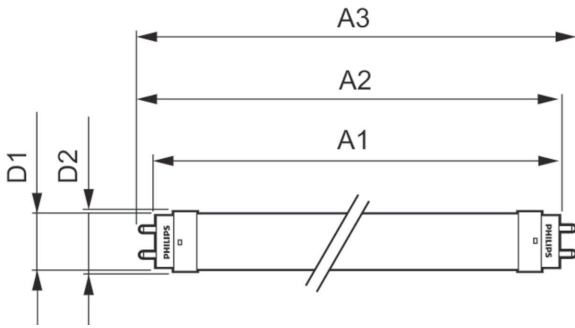

## Dimensional drawing

Product	D1	D2	A1	A2	A3
CorePro LEDtube 1500mm 20W 840	25.7 mm	28 mm	1500 mm	1507.1 mm	1514.2 mm
CorePro LEDtube 1500mm 20W 865	25.7 mm	28 mm	1500 mm	1507.1 mm	1514.2 mm
CorePro LEDtube 600mm 8W865	25.7 mm	28 mm	588.5 mm	595.5 mm	602.5 mm
CorePro LEDtube 600mm 8W840	25.7 mm	28 mm	588.5 mm	595.5 mm	602.5 mm
CorePro LEDtube 1200mm 14.5W840	25.7 mm	28 mm	1198 mm	1205 mm	1212 mm
CorePro LEDtube 1200mm 14.5W865	25.7 mm	28 mm	1198 mm	1205 mm	1212 mm
CorePro LEDtube 1200mm HO 18W 840 T8	25.7 mm	28 mm	1198 mm	1205 mm	1212 mm
CorePro LEDtube 1200mm HO 18W 865 T8	25.7 mm	28 mm	1198 mm	1205 mm	1212 mm
CorePro LEDtube 1500mm HO 24W 840 T8	25.7 mm	28 mm	1500 mm	1507.1 mm	1514.2 mm
CorePro LEDtube 1500mm HO 24W 865 T8	25.7 mm	28 mm	1500 mm	1507.1 mm	1514.2 mm