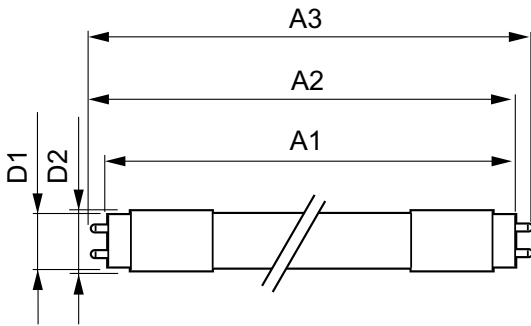

## Dimensional drawing

Product	D1	D2	A1	A2	A3
CorePro LEDtube 1500mm 20W 840	25.7 mm	28 mm	1500 mm	1507.1 mm	1514.2 mm
CorePro LEDtube 1500mm 20W 865	25.7 mm	28 mm	1500 mm	1507.1 mm	1514.2 mm
CorePro LEDtube 600mm 8W865	25.7 mm	28 mm	588.5 mm	595.5 mm	602.5 mm
CorePro LEDtube 600mm 8W840	25.7 mm	28 mm	588.5 mm	595.5 mm	602.5 mm
CorePro LEDtube 1200mm 14.5W840	25.7 mm	28 mm	1198 mm	1205 mm	1212 mm
CorePro LEDtube 1200mm 14.5W865	25.7 mm	28 mm	1198 mm	1205 mm	1212 mm
CorePro LEDtube 1200mm HO 18W 840 T8	25.7 mm	28 mm	1198 mm	1205 mm	1212 mm
CorePro LEDtube 1200mm HO 18W 865 T8	25.7 mm	28 mm	1198 mm	1205 mm	1212 mm
CorePro LEDtube 1500mm HO 24W 840 T8	25.7 mm	28 mm	1500 mm	1507.1 mm	1514.2 mm
CorePro LEDtube 1500mm HO 24W 865 T8	25.7 mm	28 mm	1500 mm	1507.1 mm	1514.2 mm