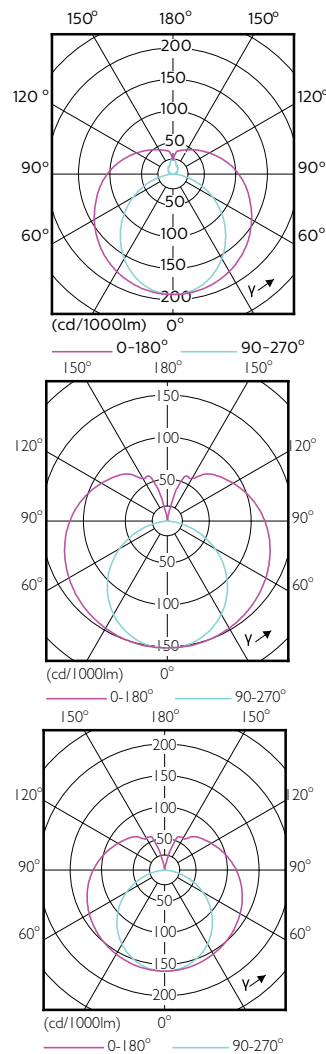

Temperature

Order Code	Full Product Name	T-Case Maximum (Nom)	T-Storage (Max)
929001337902	CorePro LEDtube 1500mm 20W 840	45 °C	65 °C
929001338002	CorePro LEDtube 1500mm 20W 865	45 °C	65 °C
929001338602	CorePro LEDtube 600mm 8W840	40 °C	65 °C
929001338702	CorePro LEDtube 600mm 8W865	40 °C	65 °C
929001338802	CorePro LEDtube 1200mm 14.5W840	40 °C	65 °C
929001338902	CorePro LEDtube 1200mm 14.5W865	40 °C	65 °C
929001874802	CorePro LEDtube 1200mm HO 18W 865 T8	50 °C	65 °C
929001874902	CorePro LEDtube 1200mm HO 18W 840 T8	50 °C	65 °C
929001875002	CorePro LEDtube 1500mm HO 24W 865 T8	55 °C	65 °C
929001875102	CorePro LEDtube 1500mm HO 24W 840 T8	55 °C	65 °C
929001999772	CorePro LEDtube 1200mm 18W 830 T8C W G	65 °C	65 °C
929001999872	CorePro LEDtube 1200mm 18W 840 T8C W G	65 °C	65 °C
929001999972	CorePro LEDtube 1200mm 18W 865 T8C W G	65 °C	65 °C
929002000072	CorePro LEDtube 1200mm HO 18W840 C W G	65 °C	65 °C
929002000172	CorePro LEDtube 1200mm HO 18W865 C W G	65 °C	65 °C
929002000272	CorePro LEDtube 8ft 33W 3800lm 865 T8 BR	50 °C	60 °C
929002000372	CorePro LEDtube 600mm 9W 830 T8C W G	65 °C	65 °C
929002000472	CorePro LEDtube 600mm 9W 840 T8 C W G	65 °C	65 °C
929002000572	CorePro LEDtube 600mm 9W 865 T8 C W G	65 °C	65 °C