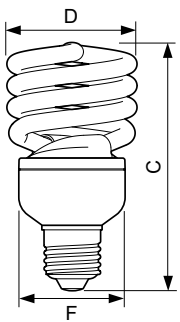

Dimensional drawing

Product			
Economy Twister 23W CDL E27 HV 1PF/12			
EconomyTwister 23W WW E27 220-240V 1PF/6	61.5 mm	118.5 mm	50.5 mm
EconomyTwister 23W CDL E27 1PF/6	61.5 mm	118.5 mm	50.5 mm

Economy Twister

Dimensional drawing

Product	D (max)	C (max)	F (max)
EconomyTwister 8W WW E27 220-240V 1PF/6	47.5 mm	86.5 mm	40.5 mm
EconomyTwister 8W CDL E27 220-240V 1PF/6	47.5 mm	86.5 mm	40.5 mm

Product	D (max)	C (max)	F (max)
EconomyTwister 12W WW E27 220-240V 1PF/6	47.5 mm	94 mm	40.5 mm
EconomyTwister 12W CDL E27 1PF/6	47.5 mm	94 mm	40.5 mm