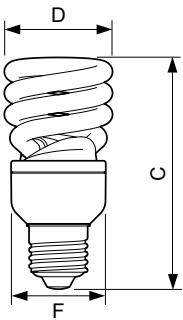

Dimensional drawing

Product			
Economy Twister 23W CDL E27 HV 1PF/12			
EconomyTwister 23W WW E27 220-240V 1PF/6	61.5 mm	118.5 mm	50.5 mm
EconomyTwister 23W CDL E27 1PF/6	61.5 mm	118.5 mm	50.5 mm

Economy Twister

Dimensional drawing

Product	D (max)	C (max)	F (max)
EconomyTwister 8W WW E27 220-240V 1PF/6	47.5 mm	86.5 mm	40.5 mm
EconomyTwister 8W CDL E27 220-240V 1PF/6	47.5 mm	86.5 mm	40.5 mm

Product	D (max)	C (max)	F (max)
EconomyTwister 12W WW E27 220-240V 1PF/6	47.5 mm	94 mm	40.5 mm
EconomyTwister 12W CDL E27 1PF/6	47.5 mm	94 mm	40.5 mm

Product	D (max)	C (max)	F (max)
EconomyTwister 15W WW E27 220-240V 1PF/6	51.5 mm	107.5 mm	42.5 mm
EconomyTwister 15W CDL E27 1PF/6	51.5 mm	107.5 mm	42.5 mm

Product	D (max)	C (max)	F (max)
EconomyTwister 20W WW E27 220-240V 1PF/6	56.5 mm	111.5 mm	47 mm
EconomyTwister 20W CDL E27 1PF/6	56.5 mm	111.5 mm	47 mm

Economy Twister

Dimensional drawing

Product	D (max)	C (max)	F (max)
EconomyTwister 8W CDL E14 220-240V 1PF/6	47.5 mm	96.5 mm	40.5 mm

Product	D (max)	C (max)	F (max)
EconomyTwister 12W WW E14 220-240V 1PF/6	47.5 mm	104 mm	40.5 mm
EconomyTwister 12W CDL E14 1PF/6	47.5 mm	104 mm	40.5 mm