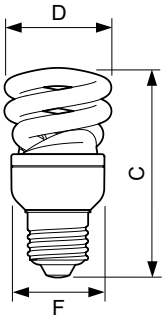

Dimensional drawing

Product			
Economy Twister 23W CDL E27 HV 1PF/12			
EconomyTwister 23W WW E27 220-240V 1PF/6	61.5 mm	118.5 mm	50.5 mm
EconomyTwister 23W CDL E27 1PF/6	61.5 mm	118.5 mm	50.5 mm

Economy Twister

Dimensional drawing

Product	D (max)	C (max)	F (max)
EconomyTwister 8W WW E27 220-240V 1PF/6	47.5 mm	86.5 mm	40.5 mm
EconomyTwister 8W CDL E27 220-240V 1PF/6	47.5 mm	86.5 mm	40.5 mm

Product	D (max)	C (max)	F (max)
EconomyTwister 12W WW E27 220-240V 1PF/6	47.5 mm	94 mm	40.5 mm
EconomyTwister 12W CDL E27 1PF/6	47.5 mm	94 mm	40.5 mm