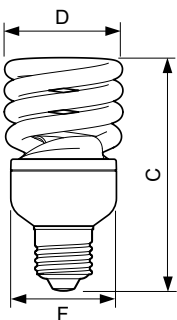

Dimensional drawing

Product			
Economy Twister 23W CDL E27 HV 1PF/12			
EconomyTwister 23W WW E27 220-240V 1PF/6	61.5 mm	118.5 mm	50.5 mm
EconomyTwister 23W CDL E27 1PF/6	61.5 mm	118.5 mm	50.5 mm

Economy Twister

Dimensional drawing

Product	D (max)	C (max)	F (max)
EconomyTwister 8W WW E27 220-240V 1PF/6	47.5 mm	86.5 mm	40.5 mm
EconomyTwister 8W CDL E27 220-240V 1PF/6	47.5 mm	86.5 mm	40.5 mm

Product	D (max)	C (max)	F (max)
EconomyTwister 12W WW E27 220-240V 1PF/6	47.5 mm	94 mm	40.5 mm
EconomyTwister 12W CDL E27 1PF/6	47.5 mm	94 mm	40.5 mm

Product	D (max)	C (max)	F (max)
EconomyTwister 15W WW E27 220-240V 1PF/6	51.5 mm	107.5 mm	42.5 mm
EconomyTwister 15W CDL E27 1PF/6	51.5 mm	107.5 mm	42.5 mm

Product	D (max)	C (max)	F (max)
EconomyTwister 20W WW E27 220-240V 1PF/6	56.5 mm	111.5 mm	47 mm
EconomyTwister 20W CDL E27 1PF/6	56.5 mm	111.5 mm	47 mm

Economy Twister

Dimensional drawing

Product	D (max)	C (max)	F (max)
EconomyTwister 8W CDL E14 220-240V 1PF/6	47.5 mm	96.5 mm	40.5 mm

Product	D (max)	C (max)	F (max)
EconomyTwister 12W WW E14 220-240V 1PF/6	47.5 mm	104 mm	40.5 mm
EconomyTwister 12W CDL E14 1PF/6	47.5 mm	104 mm	40.5 mm