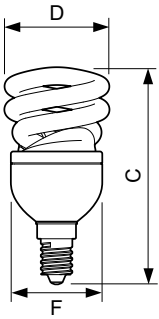

Dimensional drawing

Product			
Economy Twister 23W CDL E27 HV 1PF/12			
EconomyTwister 23W WW E27 220-240V 1PF/6	61.5 mm	118.5 mm	50.5 mm
EconomyTwister 23W CDL E27 1PF/6	61.5 mm	118.5 mm	50.5 mm

Economy Twister

Dimensional drawing

Product	D (max)	C (max)	F (max)
EconomyTwister 8W WW E27 220-240V 1PF/6	47.5 mm	86.5 mm	40.5 mm
EconomyTwister 8W CDL E27 220-240V 1PF/6	47.5 mm	86.5 mm	40.5 mm

Product	D (max)	C (max)	F (max)
EconomyTwister 12W WW E27 220-240V 1PF/6	47.5 mm	94 mm	40.5 mm
EconomyTwister 12W CDL E27 1PF/6	47.5 mm	94 mm	40.5 mm

Product	D (max)	C (max)	F (max)
EconomyTwister 15W WW E27 220-240V 1PF/6	51.5 mm	107.5 mm	42.5 mm
EconomyTwister 15W CDL E27 1PF/6	51.5 mm	107.5 mm	42.5 mm

Product	D (max)	C (max)	F (max)
EconomyTwister 20W WW E27 220-240V 1PF/6	56.5 mm	111.5 mm	47 mm
EconomyTwister 20W CDL E27 1PF/6	56.5 mm	111.5 mm	47 mm

Economy Twister

Dimensional drawing

Product	D (max)	C (max)	F (max)
EconomyTwister 8W CDL E14 220-240V 1PF/6	47.5 mm	96.5 mm	40.5 mm

Product	D (max)	C (max)	F (max)
EconomyTwister 12W WW E14 220-240V 1PF/6	47.5 mm	104 mm	40.5 mm
EconomyTwister 12W CDL E14 1PF/6	47.5 mm	104 mm	40.5 mm