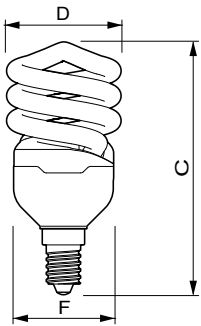

Dimensional drawing

Product			
Economy Twister 23W CDL E27 HV 1PF/12			
EconomyTwister 23W WW E27 220-240V 1PF/6	61.5 mm	118.5 mm	50.5 mm
EconomyTwister 23W CDL E27 1PF/6	61.5 mm	118.5 mm	50.5 mm

Economy Twister

Dimensional drawing

Product	D (max)	C (max)	F (max)
EconomyTwister 8W WW E27 220-240V 1PF/6	47.5 mm	86.5 mm	40.5 mm
EconomyTwister 8W CDL E27 220-240V 1PF/6	47.5 mm	86.5 mm	40.5 mm

Product	D (max)	C (max)	F (max)
EconomyTwister 12W WW E27 220-240V 1PF/6	47.5 mm	94 mm	40.5 mm
EconomyTwister 12W CDL E27 1PF/6	47.5 mm	94 mm	40.5 mm

Product	D (max)	C (max)	F (max)
EconomyTwister 15W WW E27 220-240V 1PF/6	51.5 mm	107.5 mm	42.5 mm
EconomyTwister 15W CDL E27 1PF/6	51.5 mm	107.5 mm	42.5 mm

Product	D (max)	C (max)	F (max)
EconomyTwister 20W WW E27 220-240V 1PF/6	56.5 mm	111.5 mm	47 mm
EconomyTwister 20W CDL E27 1PF/6	56.5 mm	111.5 mm	47 mm

Economy Twister

Dimensional drawing

Product	D (max)	C (max)	F (max)
EconomyTwister 8W CDL E14 220-240V 1PF/6	47.5 mm	96.5 mm	40.5 mm

Product	D (max)	C (max)	F (max)
EconomyTwister 12W WW E14 220-240V 1PF/6	47.5 mm	104 mm	40.5 mm
EconomyTwister 12W CDL E14 1PF/6	47.5 mm	104 mm	40.5 mm