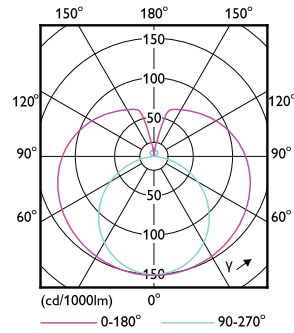

Dimensional drawing

Product	D1	D2	A1	A2	A3
Ledtube DE 600mm 9W 765 T8 G13	25.7 mm	28 mm	588.5 mm	595.5 mm	602.5 mm

Photometric data

© 2023 Philips Lighting B.V. Page 11

General uniform lighting - Ledtube DE 600mm 9W 765 T8 G13

Light Distribution Diagram - Ledtube DE 600mm 9W 765 T8 G13

Spectral Power Distribution Colour - Ledtube DE 600mm 9W 765 T8 G13

Ecofit Ledtubes T8

Lifetime

Life Expectancy Diagram

Lumen Maintenance Diagram - Ledtube DE 600mm 9W 765 T8 G13