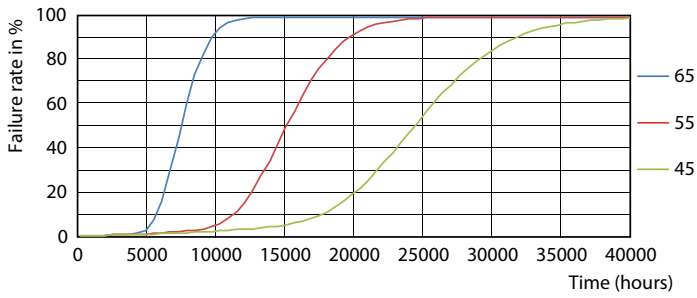

Light Distribution Diagram - Ledtube DE 600mm 9W 765 T8 G13

Spectral Power Distribution Colour - Ledtube DE 600mm 9W 765 T8 G13

Ecofit Ledtubes T8

Lifetime

Life Expectancy Diagram

Lumen Maintenance Diagram - Ledtube DE 600mm 9W 765 T8 G13