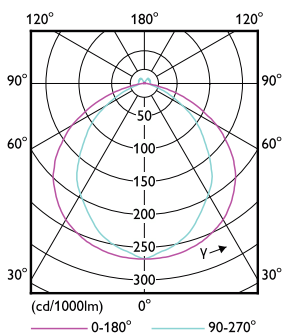

## Dimensional drawing

Product	D1	D2	A1	A2	A3
CorePro LEDTube 36 8ft 32W 865 T8 CT WV	25.8 mm	28 mm	2374.3 mm	2380.2 mm	2388.5 mm

## Photometric data