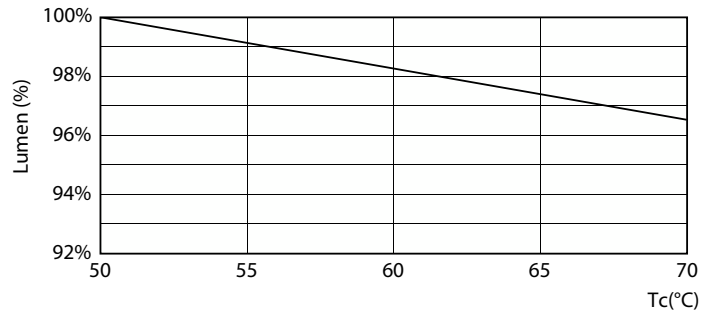

Lumen Maintenance Diagram - MAS LEDtube 600mm HO 8W840 T8