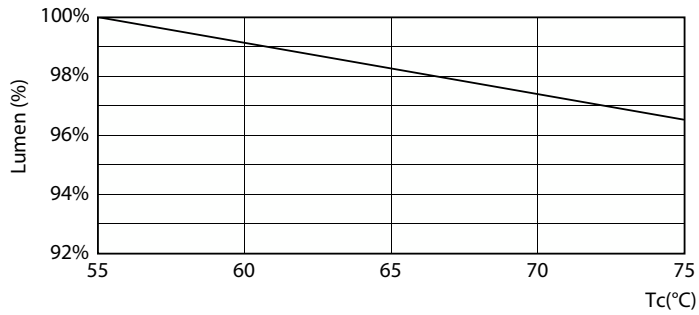

Lumen Maintenance Diagram - Ledtube DE 600mm 9W 740 T8 G13 RCA

Life Expectancy Diagram - Ledtube DE 600mm 9W 740 T8 G13 RCA