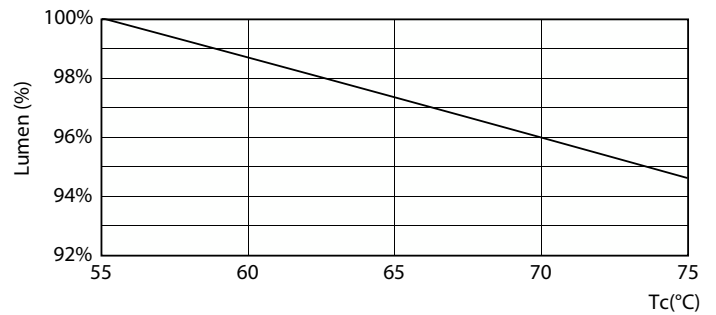

Dimensional drawing

Product	D1	D2	A1	A2	A3
Ecofit LEDtube 600mm 8W 840 T8	25.7 mm	28 mm	588.5 mm	595.5 mm	602.5 mm

Photometric data

Spectral Power Distribution Colour - Ecofit LEDtube 600mm 8W 840 T8

Light Distribution Diagram - Ecofit LEDtube 600mm 8W 840 T8

Ecofit Ledtubes T8

Photometric data

General uniform lighting - Ecofit LEDtube 600mm 8W 840 T8

Lifetime

Life Expectancy Diagram - Ecofit LEDtube 600mm 8W 840 T8

Life Expectancy Diagram - Ecofit LEDtube 600mm 8W 840 T8