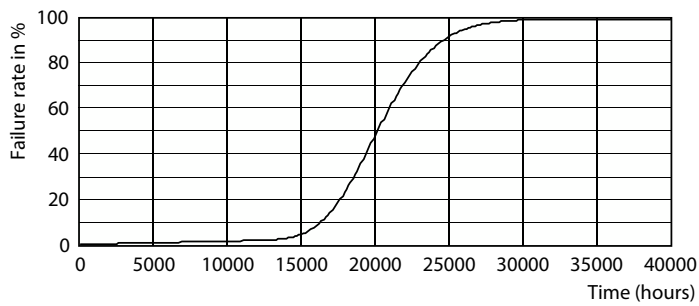

Dimensional drawing

Product	D1	D2	A1	A2	A3
Ecofit LEDtube 600mm 8W 840 T8	25.7 mm	28 mm	588.5 mm	595.5 mm	602.5 mm

Photometric data

Spectral Power Distribution Colour - Ecofit LEDtube 600mm 8W 840 T8

Light Distribution Diagram - Ecofit LEDtube 600mm 8W 840 T8

Ecofit Ledtubes T8

Photometric data

General uniform lighting - Ecofit LEDtube 600mm 8W 840 T8

Lifetime

Life Expectancy Diagram - Ecofit LEDtube 600mm 8W 840 T8

Life Expectancy Diagram - Ecofit LEDtube 600mm 8W 840 T8