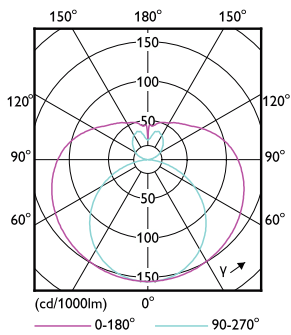

## Dimensional drawing

Product	D1	D2	A1	A2	A3
MAS LEDtube VLE 600mm HO 8W 830 T8	25.8 mm	28 mm	588.5 mm	595.5 mm	602.5 mm

## Photometric data

Light Distribution Diagram - MAS LEDtube VLE 600mm HO 8W 830 T8

Spectral Power Distribution Colour - MAS LEDtube VLE 600mm HO 8W 830 T8