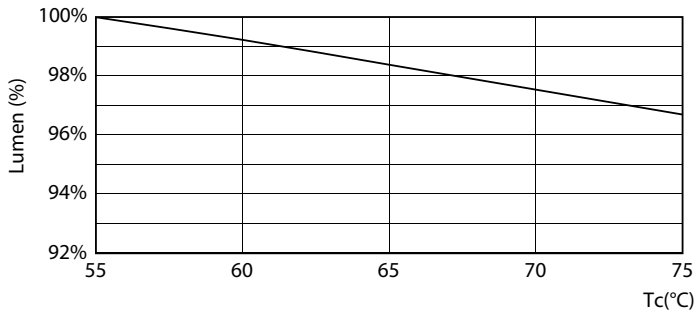

MASTER LEDtube EM/Mains T8

Photometric data

LEDtube MAS 14,7W G13 2300lm 830

Lifetime

LEDtube MAS 14,7W 70K LumenVsTc