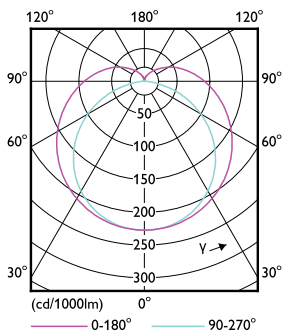

## Photometric data

LEDtube MAS 14,7W G13 2300lm

LEDtube MAS 14,7W G13 2300lm 830