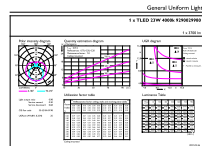

Dimensional drawing

Product	D1	D2	A1	A2	A3
MASTER LEDtube VLE 1500mm UO 23W 840 T8	25.8 mm	28 mm	1498.8 mm	1505.9 mm	1513 mm

TLED T8 220-240V 23-58W 3700lm 4000K

Photometric data

LEDtube MAS 23W G13 3700lm 840