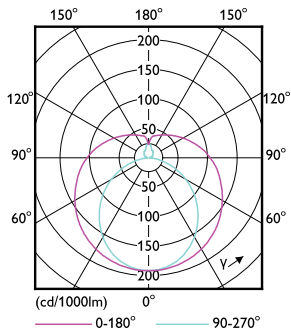

Master Value LEDtube Universal T8

Photometric data

LEDtube MAS 1 15,5W G13 2300lm-LDD