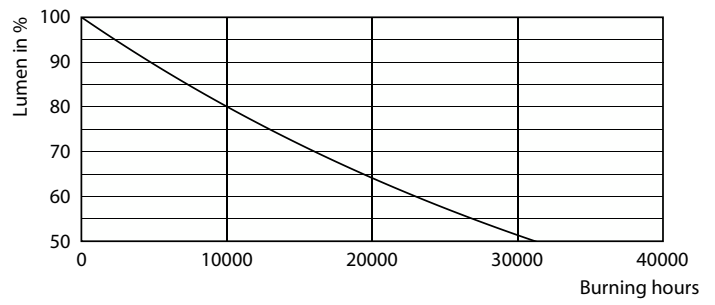

Lumen Maintenance Diagram - CorePro candle ND 7-60W E14 840 B38 FR