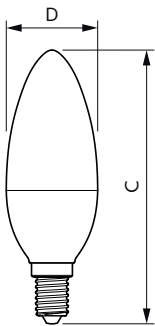

Order code	929002972702
------------	--------------

Material Nr. (12NC)	929002972702
---------------------	--------------

Numerator - Quantity Per Pack	1
-------------------------------	---

EAN/UPC - Product/Case	8719514312982
------------------------	---------------

## Dimensional drawing

Product	D	C
CorePro candle ND 7-60W E14 840 B38 FR	38 mm	114 mm