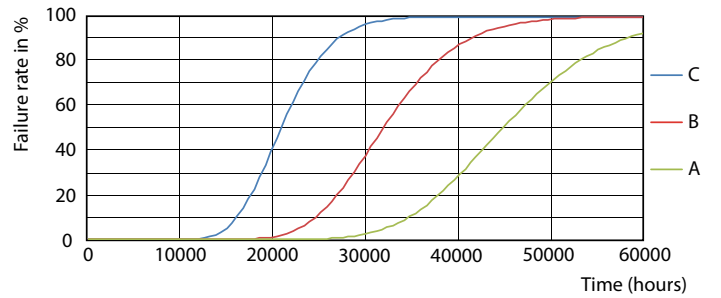

LEDtube COR 13,5W G13 1800lm

CorePro LEDtube EM/Mains T8

Photometric data

LEDtube COR 13,5W G13 1800lm 865

Lifetime

LEDtube 30K

LEDtube 30K FailureRate

LEDtube COR 13,5W 30K LumenVsTc