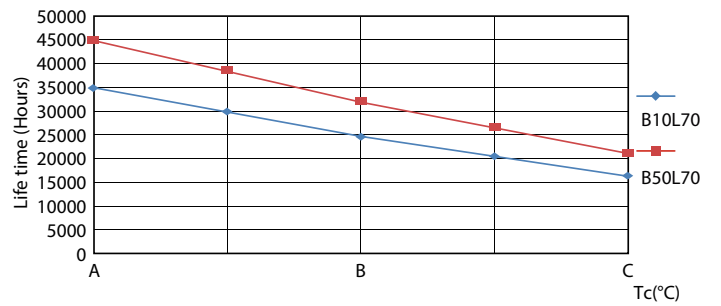

LEDtube COR 13,5W G13 1800lm

CorePro LEDtube EM/Mains T8

Photometric data

LEDtube COR 13,5W G13 1800lm 865

Lifetime

LEDtube 30K

LEDtube 30K FailureRate

LEDtube COR 13,5W 30K LumenVsTc