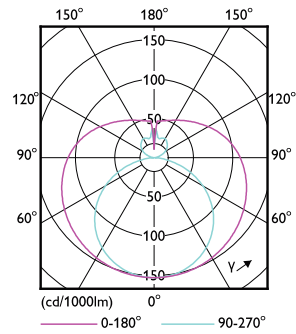

LEDtube COR 13,5W G13 1800lm 840

LEDtube COR 13,5W G13 1800lm