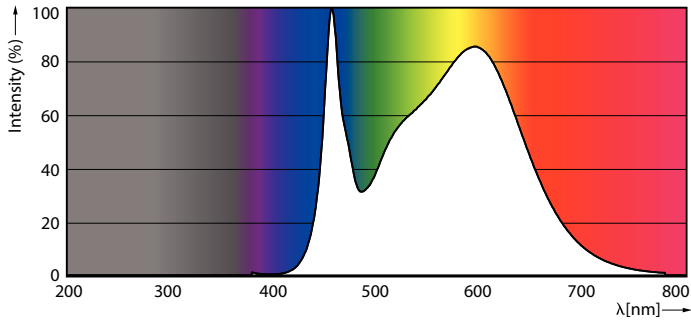

CorePro LEDtube EM/Mains T8

Photometric data

LEDtube COR 13,5W G13 1800lm 840