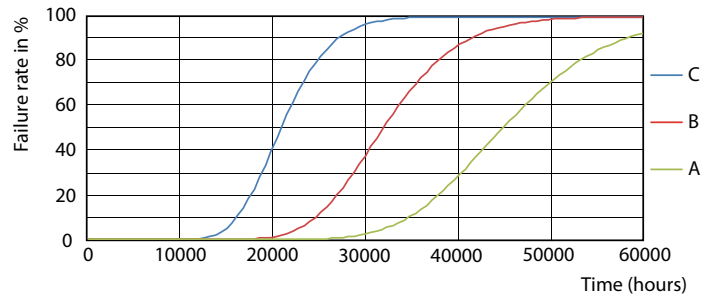

Lifetime

LEDtube 30K