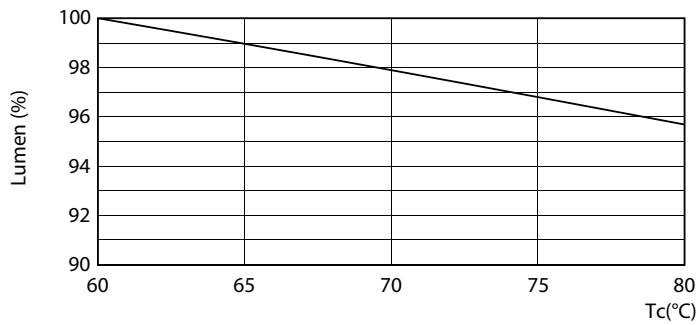

LEDtube COR 13,5W 30K LumenVsTc