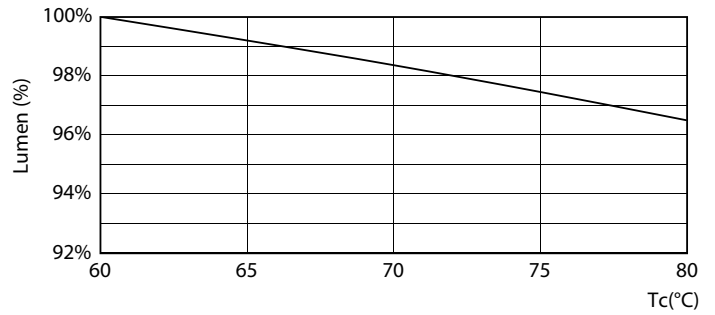

LEDtube 600mm 8W 865 T8 DE KSA

Photometric data

LEDtube ECO 8W G13 800lm

LEDtube ECO 8W G13 800lm 865

LEDtube ECO 8W G13 800lm 865

Ecofit Ledtubes T8

Lifetime

LEDtube 15K FailureRate