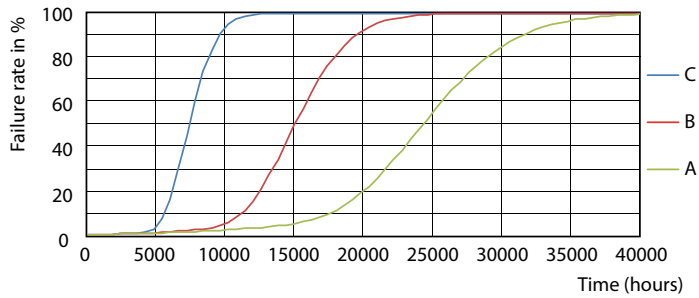

LEDtube 600mm 8W 865 T8 DE KSA

Photometric data

LEDtube ECO 8W G13 800lm

LEDtube ECO 8W G13 800lm 865

LEDtube ECO 8W G13 800lm 865

Ecofit Ledtubes T8

Lifetime

LEDtube 15K FailureRate