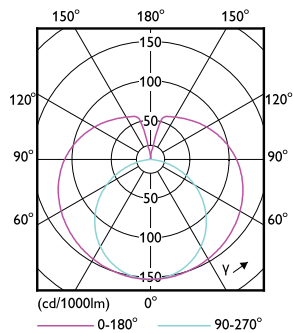

LEDtube ECO 8W G13 800lm