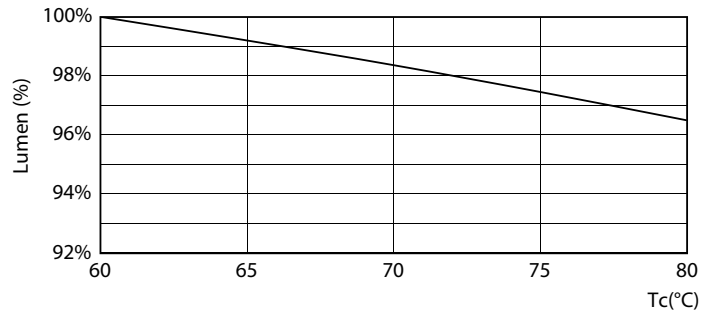

Photometric data

LEDtube ECO 8W G13 800lm 840

LEDtube ECO 8W G13 800lm

LEDtube ECO 8W G13 800lm 840

Ecofit Ledtubes T8

Lifetime

LEDtube 15K FailureRate

LEDtube ECO 8W 15K LumenVsTc