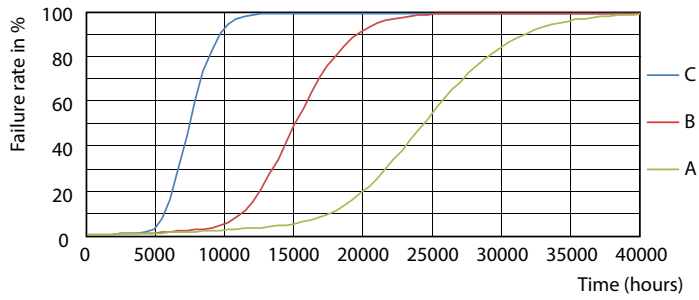

Photometric data

LEDtube ECO 8W G13 800lm 840

LEDtube ECO 8W G13 800lm

LEDtube ECO 8W G13 800lm 840

Ecofit Ledtubes T8

Lifetime

LEDtube 15K FailureRate

LEDtube ECO 8W 15K LumenVsTc