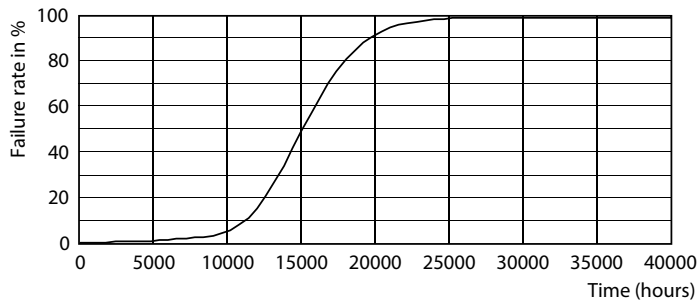

Photometric data

LEDtube ECO 8W G13 800lm 840

LEDtube ECO 8W G13 800lm

LEDtube ECO 8W G13 800lm 840

Ecofit Ledtubes T8

Lifetime

LEDtube 15K FailureRate

LEDtube ECO 8W 15K LumenVsTc