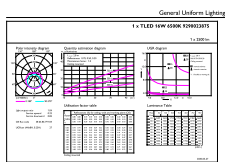

Page 11

LEDtube MAS 16W G5 2500lm 865