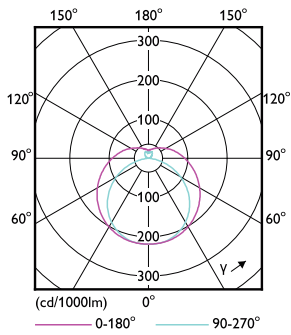

Order code	929002387408
Numerator - Quantity Per Pack	1
Numerator - Packs per outer box	20
Material Nr. (12NC)	929002387408
Net Weight (Piece)	0.191 kg

Dimensional drawing

MASTER LEDtube DC T5 1200mm 12.5W 840 G5

Product	D1	D2	A1	A2	A3
MAS Ledtube 1200mm HO 16W 840 T5 DC	15.8 mm	19 mm	1149 mm	1156.1 mm	1163.2 mm

Photometric data

LEDtube MAS 16W G5 2500lm

LEDtube MAS 16W G5 2500lm 840

LEDtube MAS 16W G5 2500lm 840

Other LEDtube