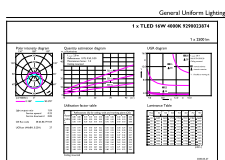

Order code	929002387408
Numerator - Quantity Per Pack	1
Numerator - Packs per outer box	20
Material Nr. (12NC)	929002387408
Net Weight (Piece)	0.191 kg

Dimensional drawing

MASTER LEDtube DC T5 1200mm 12.5W 840 G5

Product	D1	D2	A1	A2	A3
MAS Ledtube 1200mm HO 16W 840 T5 DC	15.8 mm	19 mm	1149 mm	1156.1 mm	1163.2 mm

Photometric data

LEDtube MAS 16W G5 2500lm

LEDtube MAS 16W G5 2500lm 840

LEDtube MAS 16W G5 2500lm 840

Other LEDtube