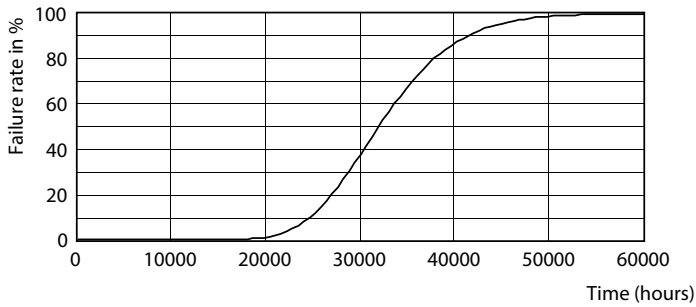

Lifetime

LEDtube 30K