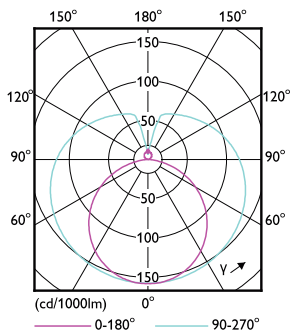

Photometric data

LEDtube COR 8W G13 800lm

LEDtube COR 8W G13 800lm 865