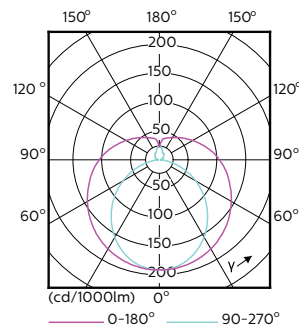

LEDtube 1500mm 20W G13 840 2200lm