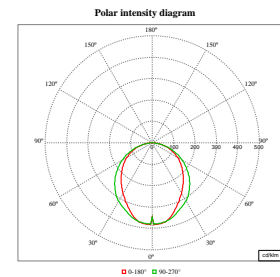

## Polar Wide Diagrams

Polar Normal (separate) - SM530CI - 910505103239

Polar Normal (separate) - SM530CI - 910505103223

Polar Normal (separate) - SM530CI - 910505103224

Polar Wide Diagrams

Polar Normal (separate) - SM530CI - 910505103237