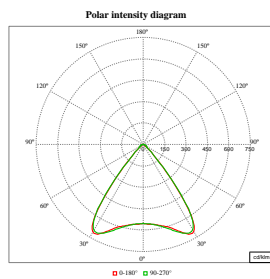

## Polar Wide Diagrams

Polar Normal (separate) - SM530CI -  
910505103236

Polar Normal (separate) - SM530CI -  
910505105667

Polar Normal (separate) - SM530CI -  
910505105668

Polar Normal (separate) - SM530CI -  
910505105676