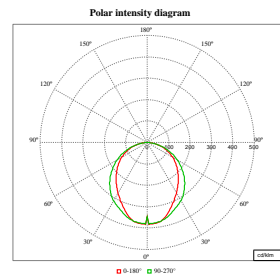

Polar Normal (separate) - SM530CI - 910505103229