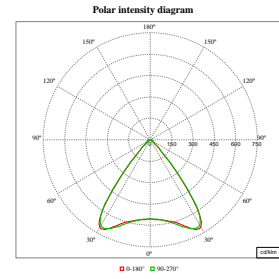

Polar Normal (separate) - SM530CI - 910505103278