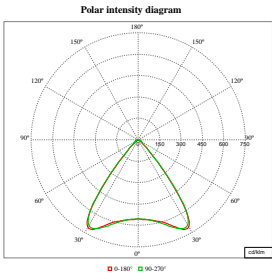

## Polar Wide Diagrams

Polar Normal (separate) - SM530CI - 910505103239

Polar Normal (separate) - SM530CI - 910505103223

Polar Normal (separate) - SM530CI - 910505103224

Polar Wide Diagrams

Polar Normal (separate) - SM530CI - 910505103237