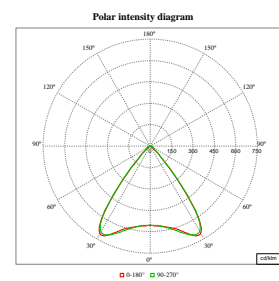

Polar Normal (separate) - SM530CI - 910505103226