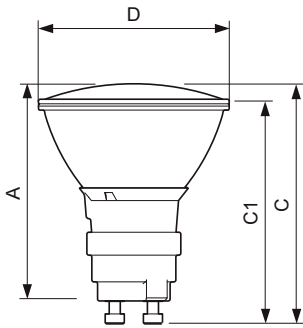

## Dimensional drawing

Product	D (max)	D	C (max)	C	C1 (max)	A (max)
CDM-Rm Elite Mini 20W/830 GX10 MR16 25D	51 mm	50 mm	65.4 mm	62.75 mm	60.9 mm	59 mm
CDM-Rm Elite Mini 35W/930 GX10 MR16 25D	51 mm	50 mm	65.4 mm	62.75 mm	60.9 mm	59 mm