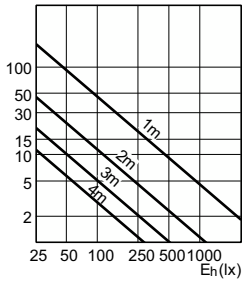

Accent Diagram - CDM-Rm Elite Mini 20W/830
GX10 MR16 25D