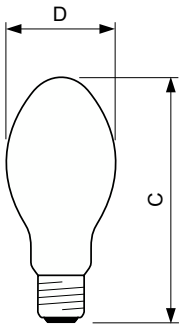

Versions

LPPR SON E40 E39

LPPR SON-I CO

Dimensional drawing

Product	D (max)	C (max)
SON 100W E E40 CO 1SL	76 mm	186 mm
SON 150W E E40 CO 1SL/12	91 mm	226 mm
SON 250W E E40 CO 1SL	91 mm	226 mm
SON 250W E E40 CO 1SL/12	91 mm	226 mm
SON 400W E E40 CO 1SL	122 mm	290 mm
SON 400W E E40 CO 1SL/12	122 mm	290 mm
SON 50W/220 E27 1CT/24	71 mm	156 mm
SON 50W/220 I E27 1CT/24	71 mm	156 mm
SON 70W E E27 CO 1CT	71 mm	156 mm
SON 70W E E27 CO 1CT/24	71 mm	156 mm
SON 70W/220 I E27 1CT/24	71 mm	155 mm