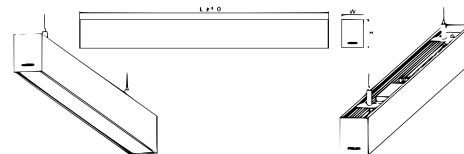

## Dimensional drawing

Type	Dimensions LxWxH_mm	Voltage	Frequency	Kg
SP780H-W5L112	1126 x 53 x 70	220-240V~	50Hz	1.9
SP780XH-W5L112	1126 x 53 x 70	220-240V~	50Hz	1.9
SP780H-W5L168	1686 x 53 x 70	220-240V~	50Hz	2.6
SP780XH-W5L168	1686 x 53 x 70	220-240V~	50Hz	2.6
SP780H-W5L224	2248 x 53 x 70	220-240V~	50Hz	3.8
SP780XH-W5L224	2248 x 53 x 70	220-240V~	50Hz	3.8