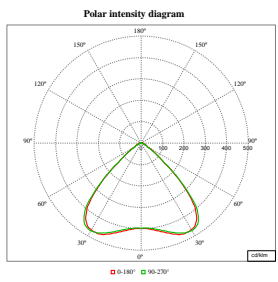

Polar Normal (separate) - WT475CI - 910925868281

Polar Normal (separate) - WT475CI - 910925868270

Polar Normal (separate) - WT475CI - 910925868282

Polar Normal (separate) - WT475CI - 910925868424

Polar Normal (separate) - WT475CI - 910925868713