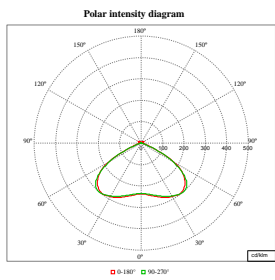

Polar Normal (separate) - WT475CI - 910925868277

Polar Normal (separate) - WT475CI - 910925868425

Polar Normal (separate) - WT475CI - 910925868276

Polar Normal (separate) - WT475CI - 910925868297

Polar Normal (separate) - WT475CI - 910925868279