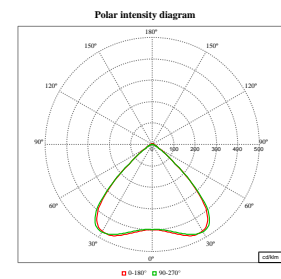

Polar Normal (separate) - WT475CI - 910925868272