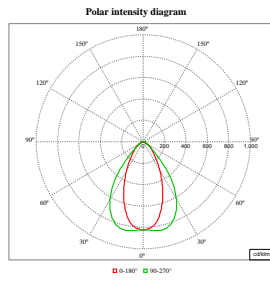

Polar Normal (separate) - WT475CI - 910925868296

Polar Normal (separate) - WT475CI - 910925868275

Polar Normal (separate) - WT475CI - 910925868274

Polar Wide Diagrams

Polar Normal (separate) - WT475CI - 910925868278