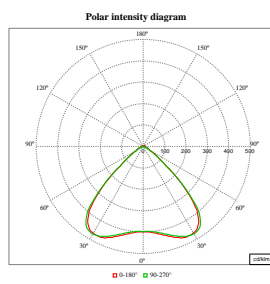

Polar Normal (separate) - WT475CI - 910925868424