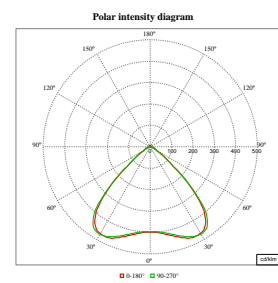

Polar Wide Diagrams

Polar Normal (separate) - WT475CI - 910925868248

Polar Normal (separate) - WT475CI - 910925868269

Polar Normal (separate) - WT475CI - 910925868273

Polar Wide Diagrams

Polar Normal (separate) - WT475CI - 910925868280