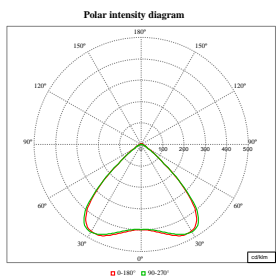

Polar Normal (separate) - WT475CI - 910925868714