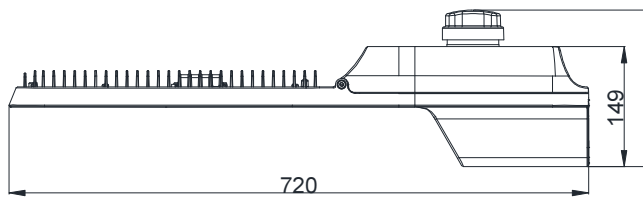

220-240V
50/60Hz

Type	P7 Type	LEDs	Power (W)	Weight (kg)	L*W*H (mm)	P7 L*W*H (mm)	Wind force area (m ²)	CCT (K)
型号	型号	颗粒	功率	重量	长*宽*高	P7 长*宽*高	风压面积	色温
BRP491 80LED140	BRP491 80LED140 P7	80	70	≈3.6	355*230*136	355*230*182	0.09	3000/ 4000
BRP491 90LED140	BRP491 90LED140 P7	90	80					
BRP491 100LED140	BRP491 100LED140 P7	100	90					
BRP491 110LED140	BRP491 110LED140 P7	110	100					
BRP491 110LED111	BRP491 110LED111 P7	110	80					
BRP491 110LED91	BRP491 110LED91 P7	110	65					
BRP492 170LED140	BRP492 170LED140 P7	170	150	≈4.1	404*230*136	404*230*182	0.10	
BRP492 170LED109	BRP492 170LED109 P7	170	120					
BRP492 170LED92	BRP492 170LED92 P7	170	100					
BRP493 220LED140	BRP493 220LED140 P7	220	200	≈6.6	519*297*136	519*297*182	0.16	
BRP493 285LED140	BRP493 285LED140 P7	285	250					
BRP493 220LED105	BRP493 220LED105 P7	220	150					
BRP493 220LED84.5	BRP493 220LED84.5 P7	220	120					
BRP494 340LED140	BRP494 340LED140 P7	340	300	≈7	720*229*149	720*229*195	0.17	
BRP494 340LED109	BRP494 340LED109 P7	340	240					
BRP494 340LED92	BRP494 340LED92 P7	340	201					

产品尺寸
Product Size

BRP491

BRP492

BRP493

BRP494

单位: 毫米
Unit: mm

Signify (China) Investment Co., Ltd.
Building No. 9, Lane 888 Tianlin Road,
Minhang District, Shanghai, China
Postalcode: 200233
昕诺飞 (中国) 投资有限公司
中国上海市闵行区田林路888弄9号楼
邮编: 200233