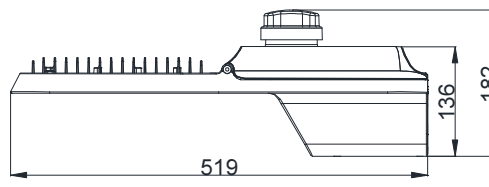

220-240V
50/60Hz

Type	P7 Type	LEDs	Power (W)	Weight (kg)	L*W*H (mm)	P7 L*W*H (mm)	Wind force area (m ²)	CCT (K)
型号	型号	颗粒	功率	重量	长*宽*高	P7 长*宽*高	风压面积	色温
BRP491 80LED140	BRP491 80LED140 P7	80	70	≈3.6	355*230*136	355*230*182	0.09	3000/ 4000
BRP491 90LED140	BRP491 90LED140 P7	90	80					
BRP491 100LED140	BRP491 100LED140 P7	100	90					
BRP491 110LED140	BRP491 110LED140 P7	110	100					
BRP491 110LED111	BRP491 110LED111 P7	110	80					
BRP491 110LED91	BRP491 110LED91 P7	110	65					
BRP492 170LED140	BRP492 170LED140 P7	170	150	≈4.1	404*230*136	404*230*182	0.10	
BRP492 170LED109	BRP492 170LED109 P7	170	120					
BRP492 170LED92	BRP492 170LED92 P7	170	100					
BRP493 220LED140	BRP493 220LED140 P7	220	200	≈6.6	519*297*136	519*297*182	0.16	
BRP493 285LED140	BRP493 285LED140 P7	285	250					
BRP493 220LED105	BRP493 220LED105 P7	220	150					
BRP493 220LED84.5	BRP493 220LED84.5 P7	220	120					
BRP494 340LED140	BRP494 340LED140 P7	340	300	≈7	720*229*149	720*229*195	0.17	
BRP494 340LED109	BRP494 340LED109 P7	340	240					
BRP494 340LED92	BRP494 340LED92 P7	340	201					

产品尺寸
Product Size

BRP491

BRP492

BRP493

BRP494

单位: 毫米
Unit: mm

Signify (China) Investment Co., Ltd.
Building No. 9, Lane 888 Tianlin Road,
Minhang District, Shanghai, China
Postalcode: 200233
昕诺飞 (中国) 投资有限公司
中国上海市闵行区田林路888弄9号楼
邮编: 200233