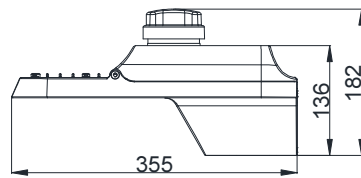

BRP491/492/493/494

Mounting instruction/ 安装说明

4441 000 09171

GB
7000

IP66

IK08

Class I

RoHS

220-240V
50/60Hz

Type	P7 Type	LEDs	Power (W)	Weight (kg)	L*W*H (mm)	P7 L*W*H (mm)	Wind force area (m ²)	CCT (K)
型号	型号	颗粒	功率	重量	长*宽*高	P7 长*宽*高	风压面积	色温
BRP491 80LED140	BRP491 80LED140 P7	80	70	≈3.6	355*230*136	355*230*182	0.09	3000/ 4000
BRP491 90LED140	BRP491 90LED140 P7	90	80					
BRP491 100LED140	BRP491 100LED140 P7	100	90					
BRP491 110LED140	BRP491 110LED140 P7	110	100					
BRP491 110LED111	BRP491 110LED111 P7	110	80					
BRP491 110LED91	BRP491 110LED91 P7	110	65					
BRP492 170LED140	BRP492 170LED140 P7	170	150	≈4.1	404*230*136	404*230*182	0.10	
BRP492 170LED109	BRP492 170LED109 P7	170	120					
BRP492 170LED92	BRP492 170LED92 P7	170	100					
BRP493 220LED140	BRP493 220LED140 P7	220	200	≈6.6	519*297*136	519*297*182	0.16	
BRP493 285LED140	BRP493 285LED140 P7	285	250					
BRP493 220LED105	BRP493 220LED105 P7	220	150					
BRP493 220LED84.5	BRP493 220LED84.5 P7	220	120					
BRP494 340LED140	BRP494 340LED140 P7	340	300	≈7	720*229*149	720*229*195	0.17	
BRP494 340LED109	BRP494 340LED109 P7	340	240					
BRP494 340LED92	BRP494 340LED92 P7	340	201					

产品尺寸
Product Size

BRP491

BRP492

BRP493

BRP494

单位: 毫米
Unit: mm

Signify (China) Investment Co., Ltd.
Building No. 9, Lane 888 Tianlin Road,
Minhang District, Shanghai, China
Postalcode: 200233
昕诺飞 (中国) 投资有限公司
中国上海市闵行区田林路888弄9号楼
邮编: 200233