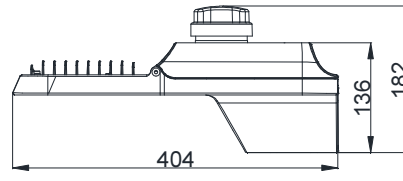

220-240V
50/60Hz

Type	P7 Type	LEDs	Power (W)	Weight (kg)	L*W*H (mm)	P7 L*W*H (mm)	Wind force area (m ²)	CCT (K)
型号	型号	颗粒	功率	重量	长*宽*高	P7 长*宽*高	风压面积	色温
BRP491 80LED140	BRP491 80LED140 P7	80	70	≈3.6	355*230*136	355*230*182	0.09	3000/ 4000
BRP491 90LED140	BRP491 90LED140 P7	90	80					
BRP491 100LED140	BRP491 100LED140 P7	100	90					
BRP491 110LED140	BRP491 110LED140 P7	110	100					
BRP491 110LED111	BRP491 110LED111 P7	110	80					
BRP491 110LED91	BRP491 110LED91 P7	110	65					
BRP492 170LED140	BRP492 170LED140 P7	170	150	≈4.1	404*230*136	404*230*182	0.10	
BRP492 170LED109	BRP492 170LED109 P7	170	120					
BRP492 170LED92	BRP492 170LED92 P7	170	100					
BRP493 220LED140	BRP493 220LED140 P7	220	200	≈6.6	519*297*136	519*297*182	0.16	
BRP493 285LED140	BRP493 285LED140 P7	285	250					
BRP493 220LED105	BRP493 220LED105 P7	220	150					
BRP493 220LED84.5	BRP493 220LED84.5 P7	220	120					
BRP494 340LED140	BRP494 340LED140 P7	340	300	≈7	720*229*149	720*229*195	0.17	
BRP494 340LED109	BRP494 340LED109 P7	340	240					
BRP494 340LED92	BRP494 340LED92 P7	340	201					

产品尺寸
Product Size

BRP491

BRP492

BRP493

BRP494

单位: 毫米
Unit: mm

Signify (China) Investment Co., Ltd.
Building No. 9, Lane 888 Tianlin Road,
Minhang District, Shanghai, China
Postalcode: 200233
昕诺飞 (中国) 投资有限公司
中国上海市闵行区田林路888弄9号楼
邮编: 200233