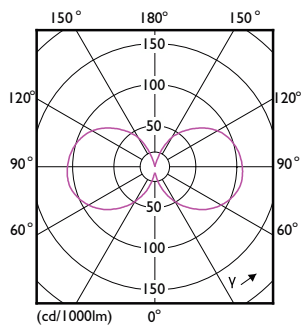

Photometric data

Light Distribution Diagram - LEDClassic 6W ST64 E27 830 CLND1PF/10