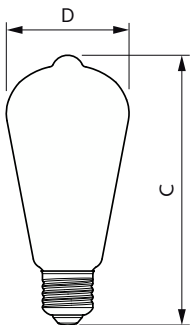

## Dimensional drawing

Product	D	C
LEDClassic 6W ST64 E27 830 CLND1PF/10	64 mm	140 mm