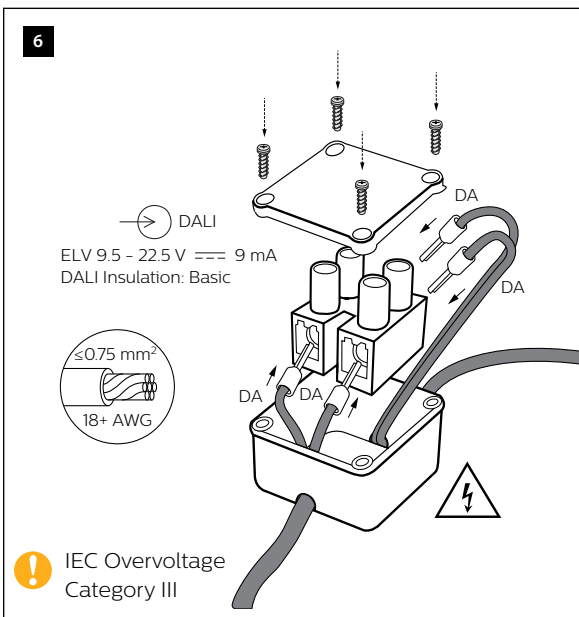

**⚡ Devices must be installed by a qualified electrician in accordance with all national and local electrical and construction codes and regulations.**

Les appareils doivent être installés par un électricien diplômé conformément à tous les codes et réglementations électriques et de construction nationaux et locaux.

Die Geräte sind von einem qualifizierten Elektriker in Übereinstimmung mit allen geltenden Vorschriften zu installieren.

Los dispositivos deben ser instalados por un electricista calificado y cumpliendo todas las normas y regulaciones, tanto nacionales como locales, sobre instalaciones eléctricas y obras.

I dispositivi devono essere installati da un elettricista qualificato in conformità con le norme locali e nazionali vigenti in materia di costruzioni edilizie e installazione di impianti elettrici.

De apparaten moeten worden aangebracht door een gekwalificeerde elektricien en in overeenstemming met alle nationale en plaatselijke elektriciteits- en bouwvoorschriften.

装置を取り付ける際は、資格のある電気技師に依頼し、国および地域の電気および建設に関するすべての法令に従ってください。

根据国家/地区及当地的电气与建筑规范和法规，该设备必须由有资质的电工进行安装。

يجب تركيب الأجهزة من قبل فني كهربائي مؤهل وفقاً لكافة قوانين ولوائح التركيب الكهربائي المحلي والوطني.

⚠ Do not connect inputs to mains. DALI wires are NOT SELV and should never be considered touch safe.