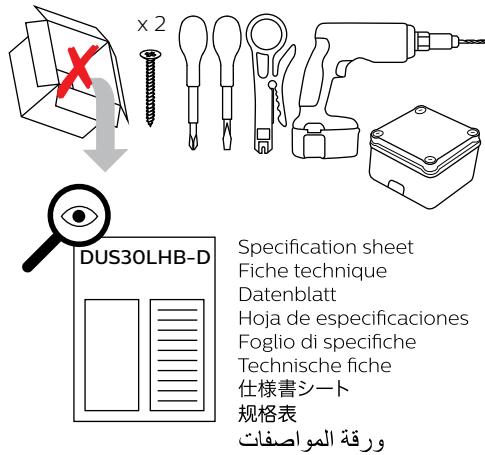

**⚡ Devices must be installed by a qualified electrician in accordance with all national and local electrical and construction codes and regulations.**

Les appareils doivent être installés par un électricien diplômé conformément à tous les codes et réglementations électriques et de construction nationaux et locaux.

Die Geräte sind von einem qualifizierten Elektriker in Übereinstimmung mit allen geltenden Vorschriften zu installieren.

Los dispositivos deben ser instalados por un electricista calificado y cumpliendo todas las normas y regulaciones, tanto nacionales como locales, sobre instalaciones eléctricas y obras.

I dispositivi devono essere installati da un elettricista qualificato in conformità con le norme locali e nazionali vigenti in materia di costruzioni edilizie e installazione di impianti elettrici.

De apparaten moeten worden aangebracht door een gekwalificeerde elektricien en in overeenstemming met alle nationale en plaatselijke elektriciteits- en bouwvoorschriften.

装置を取り付ける際は、資格のある電気技師に依頼し、国および地域の電気および建設に関するすべての法令に従ってください。

根据国家/地区及当地的电气与建筑规范和法规，该设备必须由有资质的电工进行安装。

يجب تركيب الأجهزة من قبل فني كهربائي مؤهل وفقاً لكافة قوانين ولوائح التركيب الكهربائي المحلي والوطني.

⚠ Do not connect inputs to mains. DALI wires are NOT SELV and should never be considered touch safe.