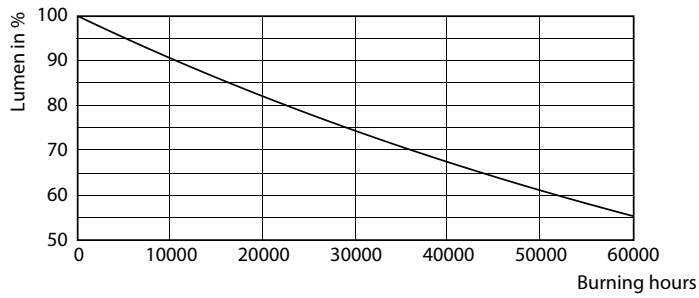

Ecofit Ledtubes T8

Lifetime

Lumen Maintenance Diagram - Ecofit LEDtube 1500mm HO 23W 840 T8