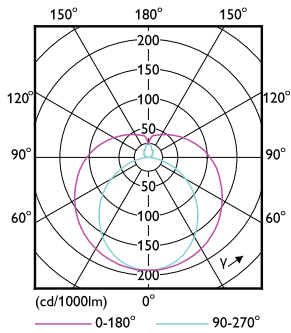

Product Data

Full product code	871951426606300
-------------------	-----------------

Order product name	Ecofit LEDtube 600mm HO 9W 865 T8
EAN/UPC - Product	8719514266063
Order code	929002445802
Numerator - Quantity Per Pack	1
Numerator - Packs per outer box	20
Material Nr. (12NC)	929002445802
Net Weight (Piece)	0.135 kg

Dimensional drawing

LEDtube 600mm 9-18W 900lm 6500K G13

Product	D1	D2	A1	A2	A3
Ecofit LEDtube 600mm HO 9W 865 T8	25.7 mm	28 mm	588.5 mm	595.5 mm	602.5 mm

Photometric data

LEDtube 9W G13 900lm 2

LEDtube 9W G13 900lm 865