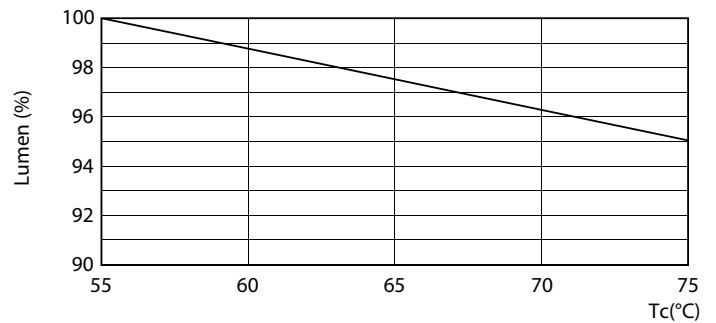

Dimensional drawing

LEDtube 600mm 9-18W 900lm 4000K G13

Product	D1	D2	A1	A2	A3
Ecofit LEDtube 600mm HO 9W 840 T8	25.7 mm	28 mm	588.5 mm	595.5 mm	602.5 mm

Photometric data

LEDtube 9W G13 900lm 2

LEDtube ECO 9W G13 900lm 840

Ecofit Ledtubes T8

Photometric data

LEDtube 9W G13 900lm 840

Lifetime

LEDtube 30K

LEDtube 30K FailureRate

LEDtube 30K LifetimeVsTc

LEDtube 9W 30K LumenVsTc