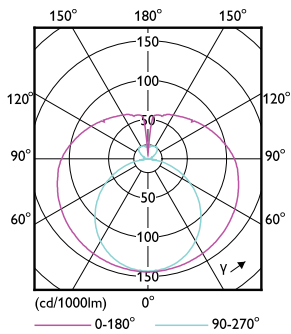

Photometric data

LEDtube 8W G13 900lm

LEDtube 8W G13 900lm 865